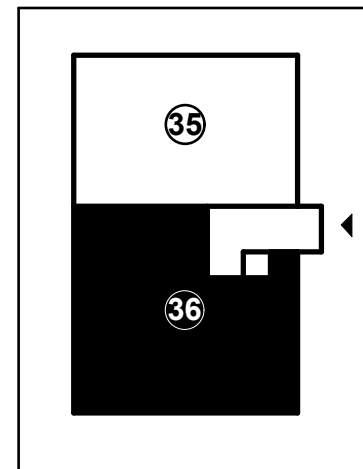

CHELSEA POINT

Lokacioni	MAT 1 - Prishtine	
Invesitori	CHELSEA POINT LTD	
KATI : Nënkulum	AREA: 126.90 m²	
TIPI APARTAMENT : 4 Dhoma		
APARTAMENT No: 28		
	BALLKONI 43.18 m²	

CHELSEA POINT

Lokacioni	MAT 1 - Prishtine	
Invesitori	CHELSEA POINT LTD	
KATI : Nënkulum	AREA: 127.25 m²	
TIPI APARTAMENT : 4 Dhoma		
APARTAMENT No: 29	BALLKONI 152.31 m²	

CHELSEA POINT

Lokacioni	MAT 1 - Prishtine	
Investitori	CHELSEA POINT LTD	
KATI : NËNKULUM	AREA: 150.25 m²	BALLKONI 94.70 m²
TIPI APARTAMENT : 4 Dhoma		
APARTAMENT No: 35		

CHELSEA POINT

Lokacioni	MAT 1 - Prishtine	
Investitori	CHELSEA POINT LTD	
KATI : NËNKULUM	AREA: 139.95 m²	
TIPI APARTAMENT : 4 Dhoma		
APARTAMENT No: 36		
	BALLKONI 84.95 m²	

CHELSEA POINT

Lokacioni	MAT 1 - Prishtine	
Investitori	CHELSEA POINT LTD	
KATI :	Përdheshë	AREA: 101.95 m²
TIPI APARTAMENT :	3 Dhoma	
APARTAMENT No:	5	

CHELSEA POINT

Lokacioni	MAT 1 - Prishtine	
Investitori	CHELSEA POINT LTD	
KATI: PARË	AREA: 103.90 m²	
TIPI APARTAMENT : 4 Dhoma		
APARTAMENT No: 8		