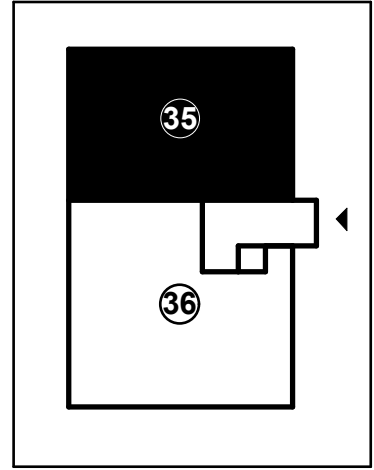

CHELSEA POINT

Lokacioni	MAT 1 - Prishtine	
Investitori	CHELSEA POINT LTD	
KATI : Perdhesë	AREA: 103.25 m²	
TIPI APARTAMENT : 4 Dhoma		
APARTAMENT No: 2		

CHELSEA POINT

Lokacioni	MAT 1 - Prishtine	
Investitori	CHELSEA POINT LTD	
KATI : 6	AREA: 102.95 m²	
TIPI APARTAMENT : 4 Dhoma		
APARTAMENT No: 25		

CHELSEA POINT

Lokacioni	MAT 1 - Prishtine	
Invesitori	CHELSEA POINT LTD	
KATI : Nënkulum	AREA: 126.90 m²	
TIPI APARTAMENT : 4 Dhoma		
APARTAMENT No: 28		
	BALLKONI 43.18 m²	

CHELSEA POINT

Lokacioni	MAT 1 - Prishtine	
Invesitori	CHELSEA POINT LTD	
KATI : Nënkulum	AREA: 127.25 m²	
TIPI APARTAMENT : 4 Dhoma		
APARTAMENT No: 29	BALLKONI 152.31 m²	

CHELSEA POINT

Lokacioni	MAT 1 - Prishtine	
Investitori	CHELSEA POINT LTD	
KATI : NËNKULUM	AREA: 150.25 m²	BALLKONI 94.70 m²
TIPI APARTAMENT : 4 Dhoma		
APARTAMENT No: 35		

CHELSEA POINT

Lokacioni	MAT 1 - Prishtine	
Investitori	CHELSEA POINT LTD	
KATI : NËNKULUM	AREA: 139.95 m²	
TIPI APARTAMENT : 4 Dhoma		
APARTAMENT No: 36		
	BALLKONI 84.95 m²	

CHELSEA POINT

Lokacioni	MAT 1 - Prishtine	
Investitori	CHELSEA POINT LTD	
KATI :	Përdheshë	AREA: 101.95 m²
TIPI APARTAMENT :	3 Dhoma	
APARTAMENT No:	5	

CHELSEA POINT

Lokacioni	MAT 1 - Prishtine	
Investitori	CHELSEA POINT LTD	
KATI: PARË	AREA: 103.90 m²	
TIPI APARTAMENT : 4 Dhoma		
APARTAMENT No: 8		