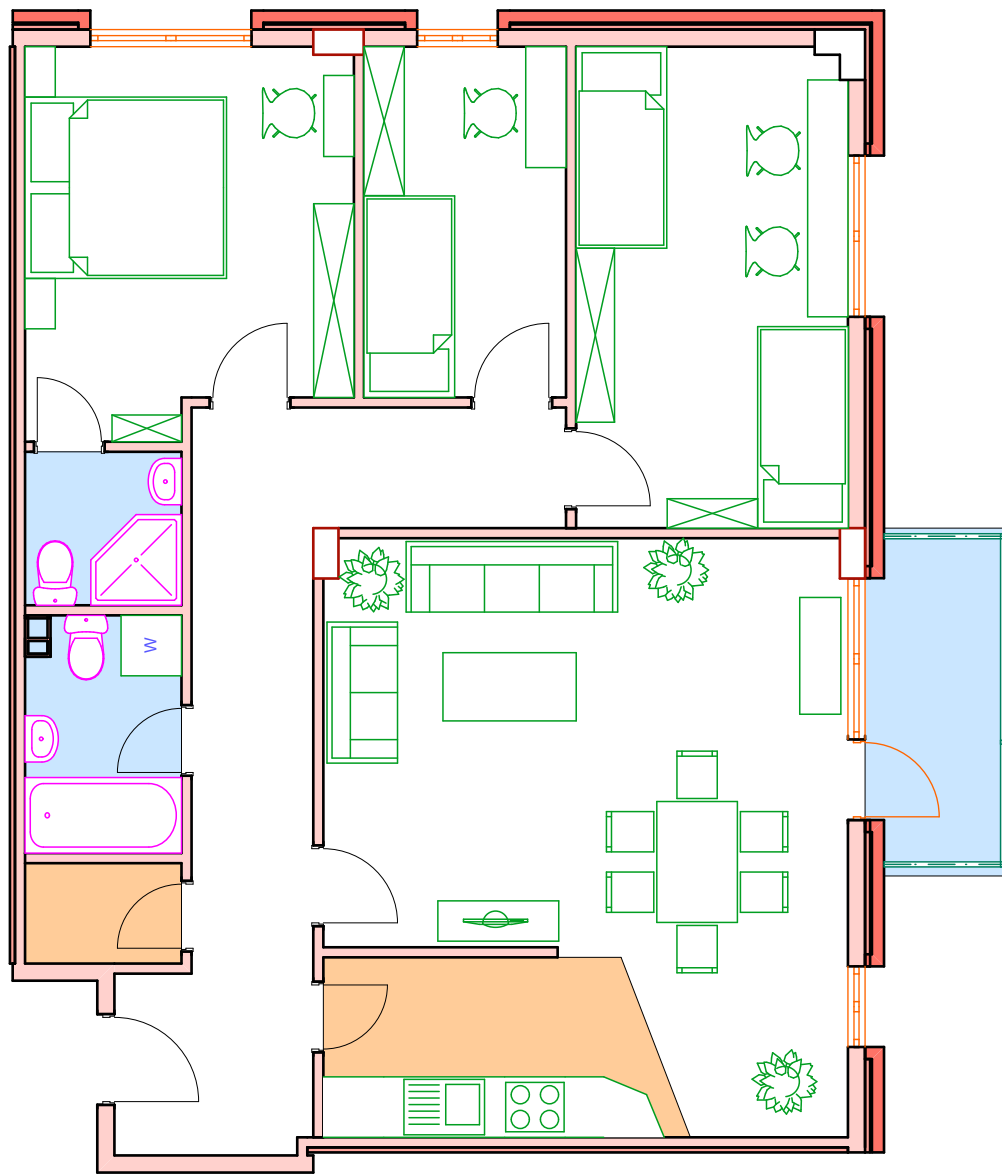

CHELSEA POINT

Lokacioni	MAT 1 - Prishtine	
Investitori	CHELSEA POINT LTD	
KATI : Perdhesë	AREA: 103.25 m²	
TIPI APARTAMENT : 4 Dhoma		
APARTAMENT No: 2		

CHELSEA POINT

Lokacioni	MAT 1 - Prishtine	
Investitori	CHELSEA POINT LTD	
KATI : 6	AREA: 102.95 m²	
TIPI APARTAMENT : 4 Dhoma		
APARTAMENT No: 25		

CHELSEA POINT

Lokacioni	MAT 1 - Prishtine	
Invesitori	CHELSEA POINT LTD	
KATI : Nënkulum	AREA: 126.90 m²	
TIPI APARTAMENT : 4 Dhoma		
APARTAMENT No: 28		
	BALLKONI 43.18 m²	

CHELSEA POINT

Lokacioni	MAT 1 - Prishtine	
Invesitori	CHELSEA POINT LTD	
KATI : Nënkulum	AREA: 127.25 m²	
TIPI APARTAMENT : 4 Dhoma		
APARTAMENT No: 29	BALLKONI 152.31 m²	