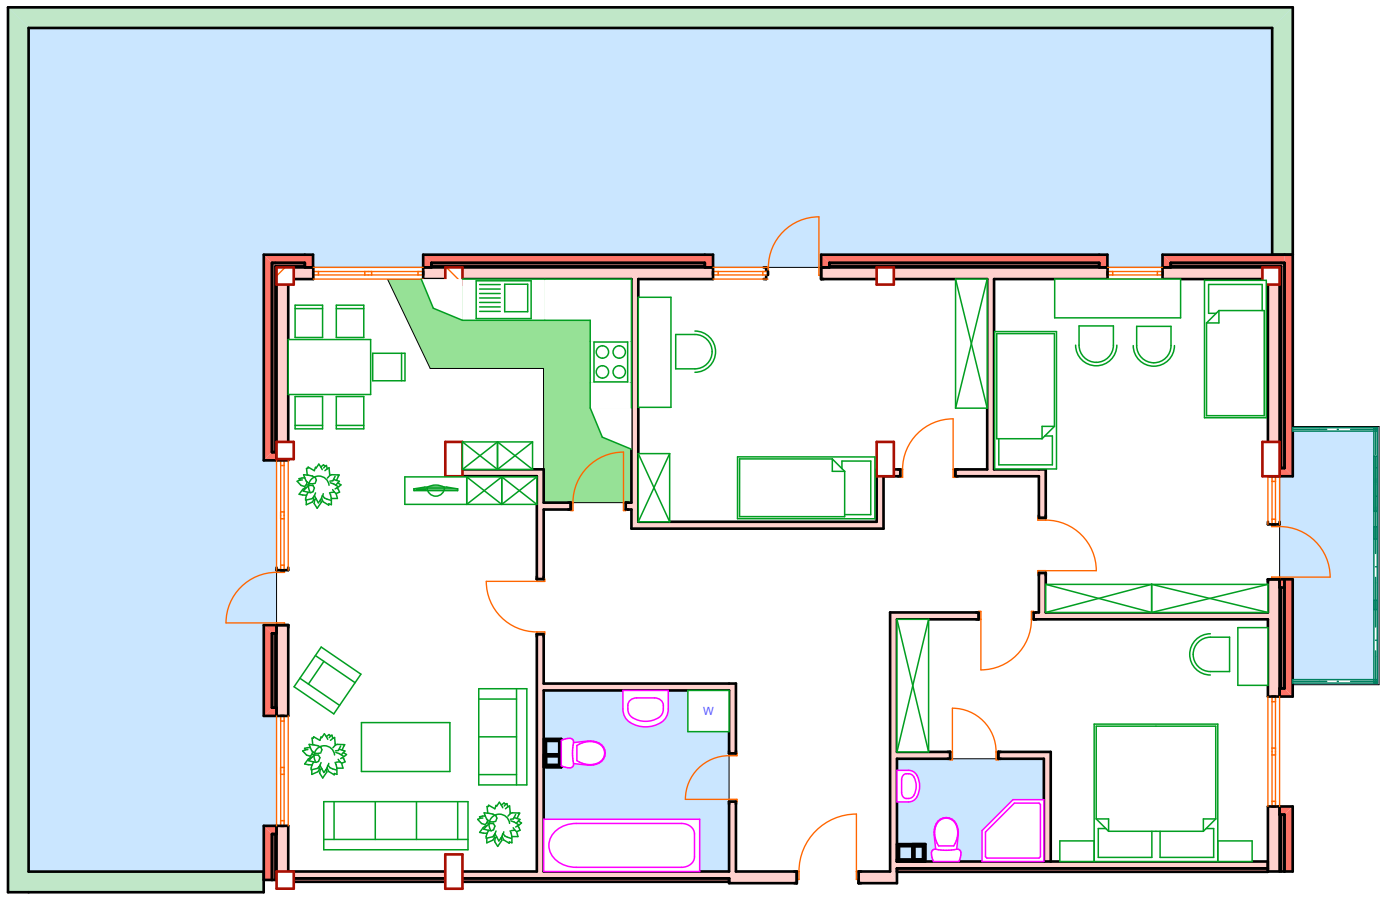

CHELSEA POINT

Lokacioni	MAT 1 - Prishtine	
Investitori	CHELSEA POINT LTD	
KATI : Perdhesë	AREA: 103.25 m²	
TIPI APARTAMENT : 4 Dhoma		
APARTAMENT No: 2		

CHELSEA POINT

Lokacioni	MAT 1 - Prishtine	
Investitori	CHELSEA POINT LTD	
KATI : 6	AREA: 102.95 m²	
TIPI APARTAMENT : 4 Dhoma		
APARTAMENT No: 25		

CHELSEA POINT

Lokacioni	MAT 1 - Prishtine	
Invesitori	CHELSEA POINT LTD	
KATI : Nënkulum	AREA: 126.90 m²	
TIPI APARTAMENT : 4 Dhoma		
APARTAMENT No: 28		
	BALLKONI 43.18 m²	

CHELSEA POINT

Lokacioni	MAT 1 - Prishtine	
Invesitori	CHELSEA POINT LTD	
KATI : Nënkulum	AREA: 127.25 m²	
TIPI APARTAMENT : 4 Dhoma		
APARTAMENT No: 29	BALLKONI 152.31 m²	