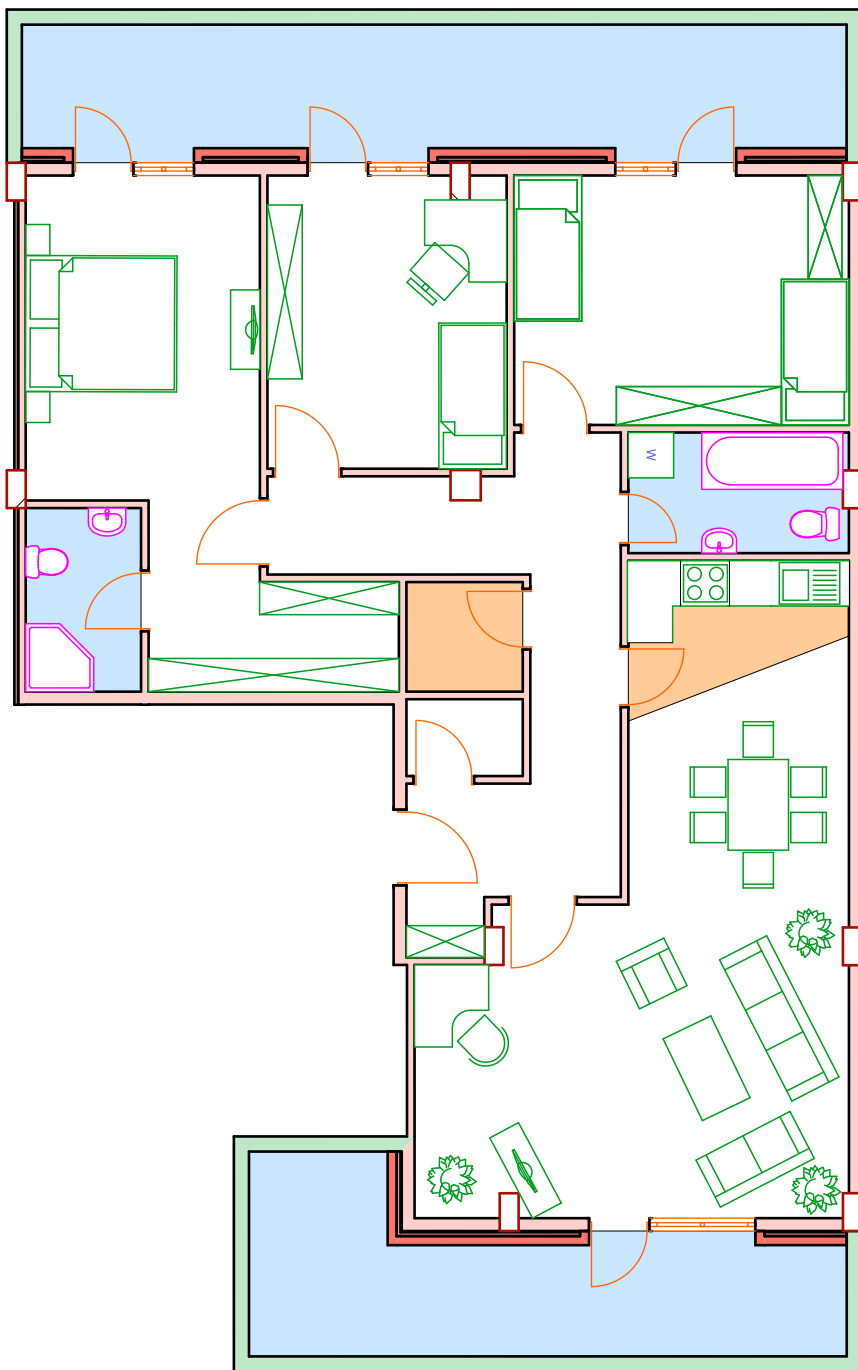

CHELSEA POINT

Lokacioni	MAT 1 - Prishtine	
Investitori	CHELSEA POINT LTD	
KATI : Perdhesë	AREA: 103.25 m²	
TIPI APARTAMENT : 4 Dhoma		
APARTAMENT No: 2		

CHELSEA POINT

Lokacioni	MAT 1 - Prishtine	
Investitori	CHELSEA POINT LTD	
KATI : 6	AREA: 102.95 m²	
TIPI APARTAMENT : 4 Dhoma		
APARTAMENT No: 25		

CHELSEA POINT

Lokacioni	MAT 1 - Prishtine	
Invesitori	CHELSEA POINT LTD	
KATI : Nënkulum	AREA: 126.90 m²	
TIPI APARTAMENT : 4 Dhoma		
APARTAMENT No: 28		
	BALLKONI 43.18 m²	

CHELSEA POINT

Lokacioni	MAT 1 - Prishtine	
Invesitori	CHELSEA POINT LTD	
KATI : Nënkulum	AREA: 127.25 m²	
TIPI APARTAMENT : 4 Dhoma		
APARTAMENT No: 29	BALLKONI 152.31 m²	

CHELSEA POINT

Lokacioni	MAT 1 - Prishtine	
Investitori	CHELSEA POINT LTD	
KATI : NËNKULUM	AREA: 150.25 m²	BALLKONI 94.70 m²
TIPI APARTAMENT : 4 Dhoma		
APARTAMENT No: 35		

CHELSEA POINT

Lokacioni	MAT 1 - Prishtine	
Investitori	CHELSEA POINT LTD	
KATI : NËNKULUM	AREA: 139.95 m²	
TIPI APARTAMENT : 4 Dhoma		
APARTAMENT No: 36		
	BALLKONI 84.95 m²	