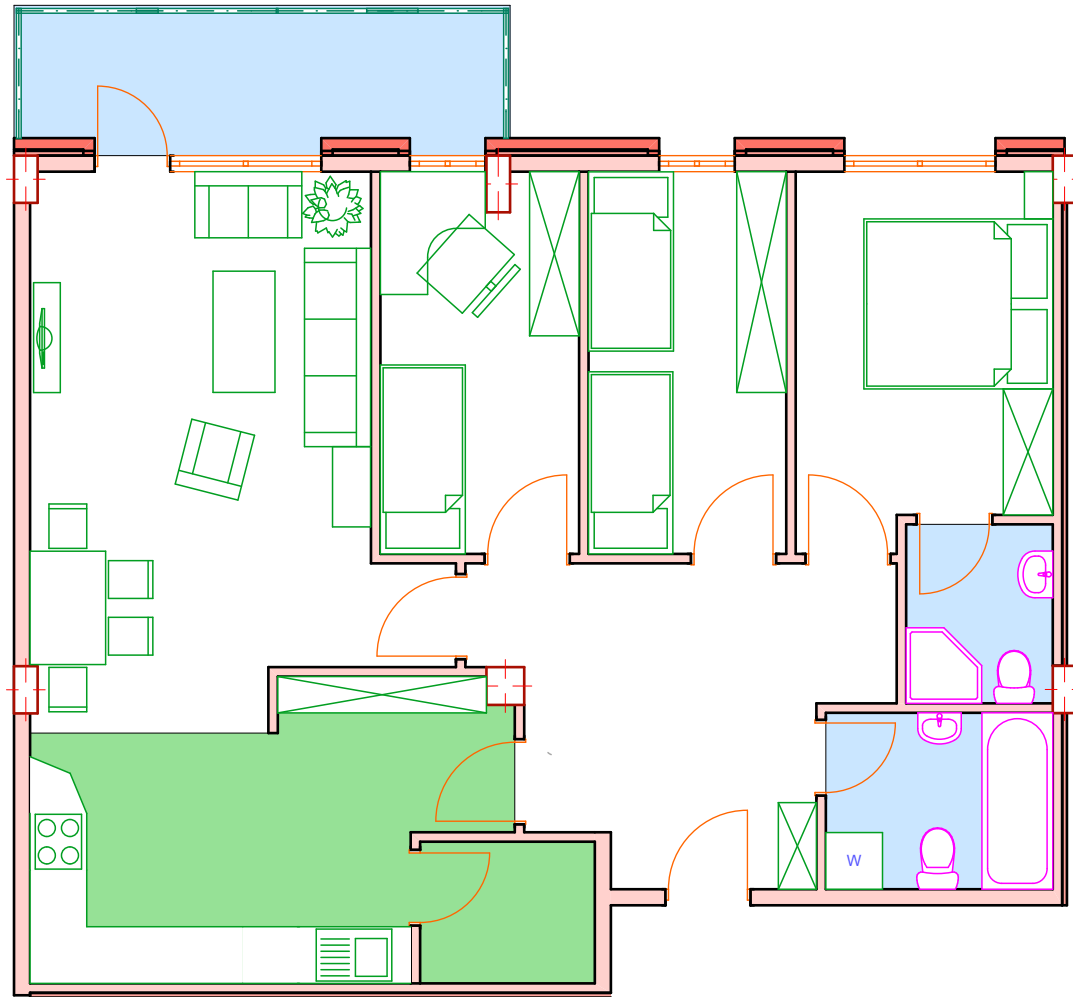

CHELSEA POINT

Lokacioni	MAT 1 - Prishtine	
Invesitori	CHELSEA POINT LTD	
KATI : Nënkulum	AREA: 126.90 m²	
TIPI APARTAMENT : 4 Dhoma		
APARTAMENT No: 28		
	BALLKONI 43.18 m²	

CHELSEA POINT

Lokacioni	MAT 1 - Prishtine	
Invesitori	CHELSEA POINT LTD	
KATI : Nënkulum	AREA: 127.25 m²	
TIPI APARTAMENT : 4 Dhoma		
APARTAMENT No: 29	BALLKONI 152.31 m²	

CHELSEA POINT

Lokacioni	MAT 1 - Prishtine	
Investitori	CHELSEA POINT LTD	
KATI : NËNKULUM	AREA: 150.25 m²	BALLKONI 94.70 m²
TIPI APARTAMENT : 4 Dhoma		
APARTAMENT No: 35		

CHELSEA POINT

Lokacioni	MAT 1 - Prishtine	
Investitori	CHELSEA POINT LTD	
KATI : NËNKULUM	AREA: 139.95 m²	
TIPI APARTAMENT : 4 Dhoma		
APARTAMENT No: 36		
	BALLKONI 84.95 m²	

CHELSEA POINT

Lokacioni	MAT 1 - Prishtine	
Investitori	CHELSEA POINT LTD	
KATI :	Përdheshë	AREA: 101.95 m²
TIPI APARTAMENT :	3 Dhoma	
APARTAMENT No:	5	

CHELSEA POINT

Lokacioni	MAT 1 - Prishtine	
Investitori	CHELSEA POINT LTD	
KATI: PARË	AREA: 103.90 m²	
TIPI APARTAMENT : 4 Dhoma		
APARTAMENT No: 8		