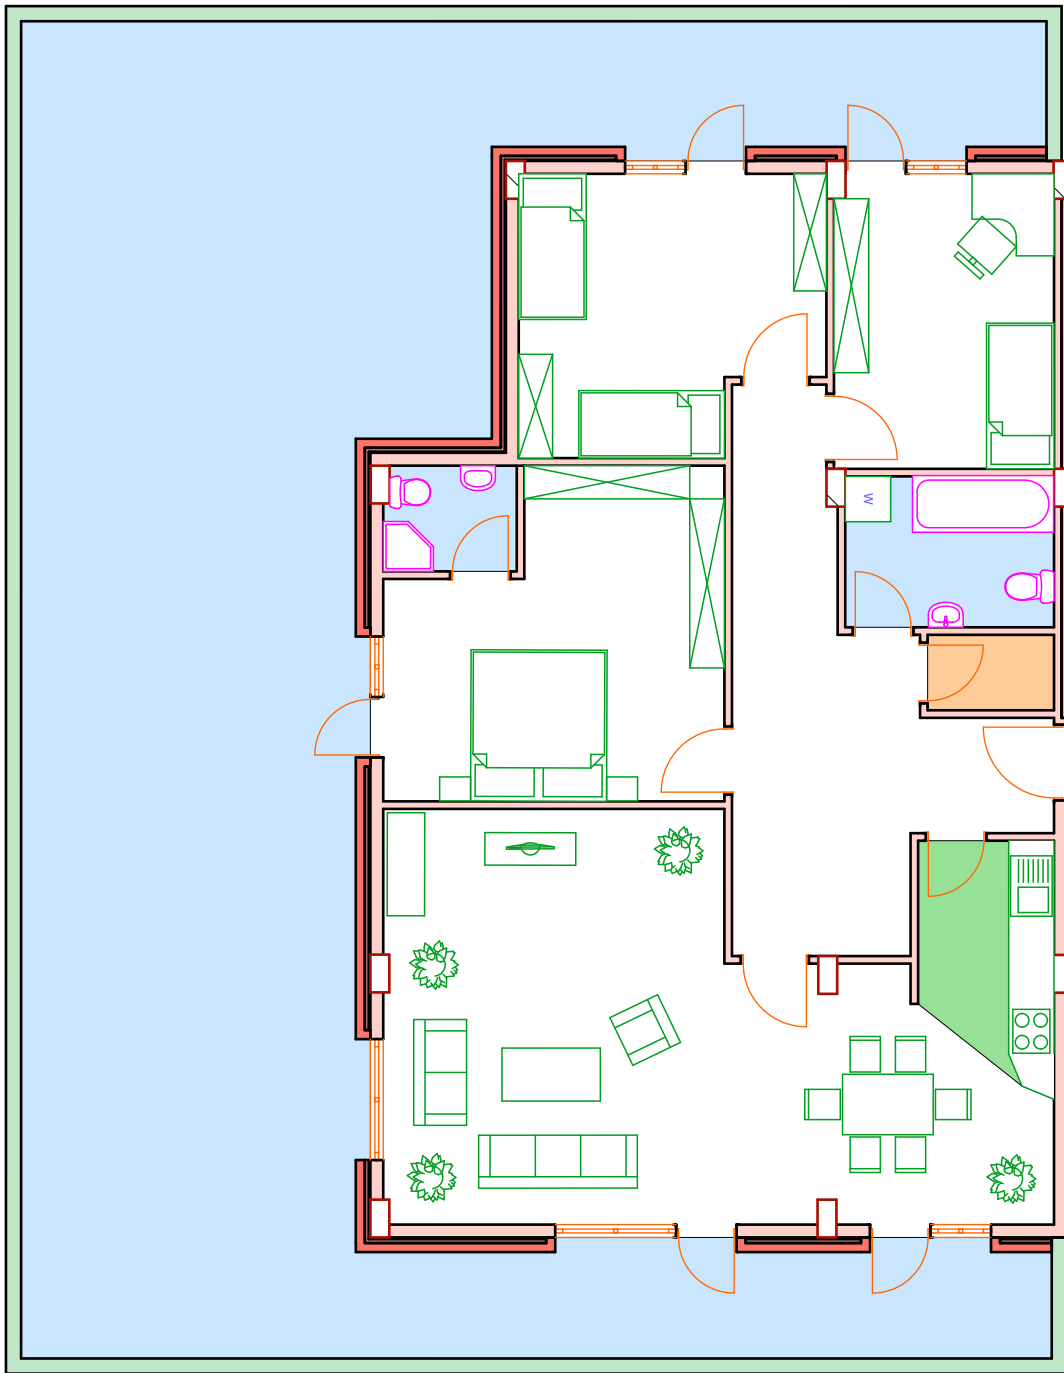

CHELSEA POINT

Lokacioni	MAT 1 - Prishtine	
Investitori	CHELSEA POINT LTD	
KATI : Perdhesë	AREA: 103.25 m²	
TIPI APARTAMENT : 4 Dhoma		
APARTAMENT No: 2		

CHELSEA POINT

Lokacioni	MAT 1 - Prishtine	
Investitori	CHELSEA POINT LTD	
KATI : 6	AREA: 102.95 m²	
TIPI APARTAMENT : 4 Dhoma		
APARTAMENT No: 25		

CHELSEA POINT

Lokacioni	MAT 1 - Prishtine	
Invesitori	CHELSEA POINT LTD	
KATI : Nënkulum	AREA: 126.90 m²	
TIPI APARTAMENT : 4 Dhoma		
APARTAMENT No: 28		
	BALLKONI 43.18 m²	

CHELSEA POINT

Lokacioni	MAT 1 - Prishtine	
Invesitori	CHELSEA POINT LTD	
KATI : Nënkulum	AREA: 127.25 m²	
TIPI APARTAMENT : 4 Dhoma		
APARTAMENT No: 29	BALLKONI 152.31 m²	