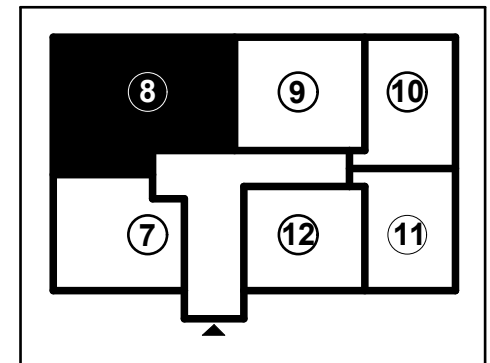

CHELSEA POINT

Lokacioni	MAT 1 - Prishtine	
Invesitori	CHELSEA POINT LTD	
KATI : Nënkulum	AREA: 126.90 m²	
TIPI APARTAMENT : 4 Dhoma		
APARTAMENT No: 28		
	BALLKONI 43.18 m²	

CHELSEA POINT

Lokacioni	MAT 1 - Prishtine	
Invesitori	CHELSEA POINT LTD	
KATI : Nënkulum	AREA: 127.25 m²	
TIPI APARTAMENT : 4 Dhoma		
APARTAMENT No: 29	BALLKONI 152.31 m²	

CHELSEA POINT

Lokacioni	MAT 1 - Prishtine	
Investitori	CHELSEA POINT LTD	
KATI : NËNKULUM	AREA: 150.25 m²	BALLKONI 94.70 m²
TIPI APARTAMENT : 4 Dhoma		
APARTAMENT No: 35		

CHELSEA POINT

Lokacioni	MAT 1 - Prishtine	
Investitori	CHELSEA POINT LTD	
KATI : NËNKULUM	AREA: 139.95 m²	
TIPI APARTAMENT : 4 Dhoma		
APARTAMENT No: 36		
	BALLKONI 84.95 m²	

CHELSEA POINT

Lokacioni	MAT 1 - Prishtine	
Investitori	CHELSEA POINT LTD	
KATI :	Përdheshë	AREA: 101.95 m²
TIPI APARTAMENT :	3 Dhoma	
APARTAMENT No:	5	

CHELSEA POINT

Lokacioni	MAT 1 - Prishtine	
Investitori	CHELSEA POINT LTD	
KATI: PARË	AREA: 103.90 m²	
TIPI APARTAMENT : 4 Dhoma		
APARTAMENT No: 8		