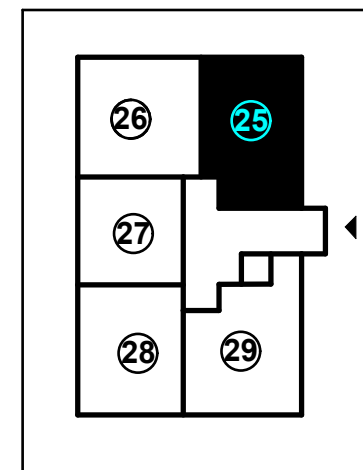

CHELSEA POINT

Lokacioni	MAT 1 - Prishtine	
Investitori	CHELSEA POINT LTD	
KATI : Perdhesë	AREA: 103.25 m²	
TIPI APARTAMENT : 4 Dhoma		
APARTAMENT No: 2		

CHELSEA POINT

Lokacioni	MAT 1 - Prishtine	
Investitori	CHELSEA POINT LTD	
KATI : 6	AREA: 102.95 m²	
TIPI APARTAMENT : 4 Dhoma		
APARTAMENT No: 25		

CHELSEA POINT

Lokacioni	MAT 1 - Prishtine	
Invesitori	CHELSEA POINT LTD	
KATI : Nënkulum	AREA: 126.90 m²	
TIPI APARTAMENT : 4 Dhoma		
APARTAMENT No: 28		
	BALLKONI 43.18 m²	

CHELSEA POINT

Lokacioni	MAT 1 - Prishtine	
Invesitori	CHELSEA POINT LTD	
KATI : Nënkulum	AREA: 127.25 m²	
TIPI APARTAMENT : 4 Dhoma		
APARTAMENT No: 29	BALLKONI 152.31 m²	

CHELSEA POINT

Lokacioni	MAT 1 - Prishtine	
Investitori	CHELSEA POINT LTD	
KATI : NËNKULUM	AREA: 150.25 m²	BALLKONI 94.70 m²
TIPI APARTAMENT : 4 Dhoma		
APARTAMENT No: 35		

CHELSEA POINT

Lokacioni	MAT 1 - Prishtine	
Investitori	CHELSEA POINT LTD	
KATI : NËNKULUM	AREA: 139.95 m²	
TIPI APARTAMENT : 4 Dhoma		
APARTAMENT No: 36		
	BALLKONI 84.95 m²	

CHELSEA POINT

Lokacioni	MAT 1 - Prishtine	
Investitori	CHELSEA POINT LTD	
KATI :	Përdheshë	AREA: 101.95 m²
TIPI APARTAMENT :	3 Dhoma	
APARTAMENT No:	5	

CHELSEA POINT

Lokacioni	MAT 1 - Prishtine	
Investitori	CHELSEA POINT LTD	
KATI: PARË	AREA: 103.90 m²	
TIPI APARTAMENT : 4 Dhoma		
APARTAMENT No: 8		