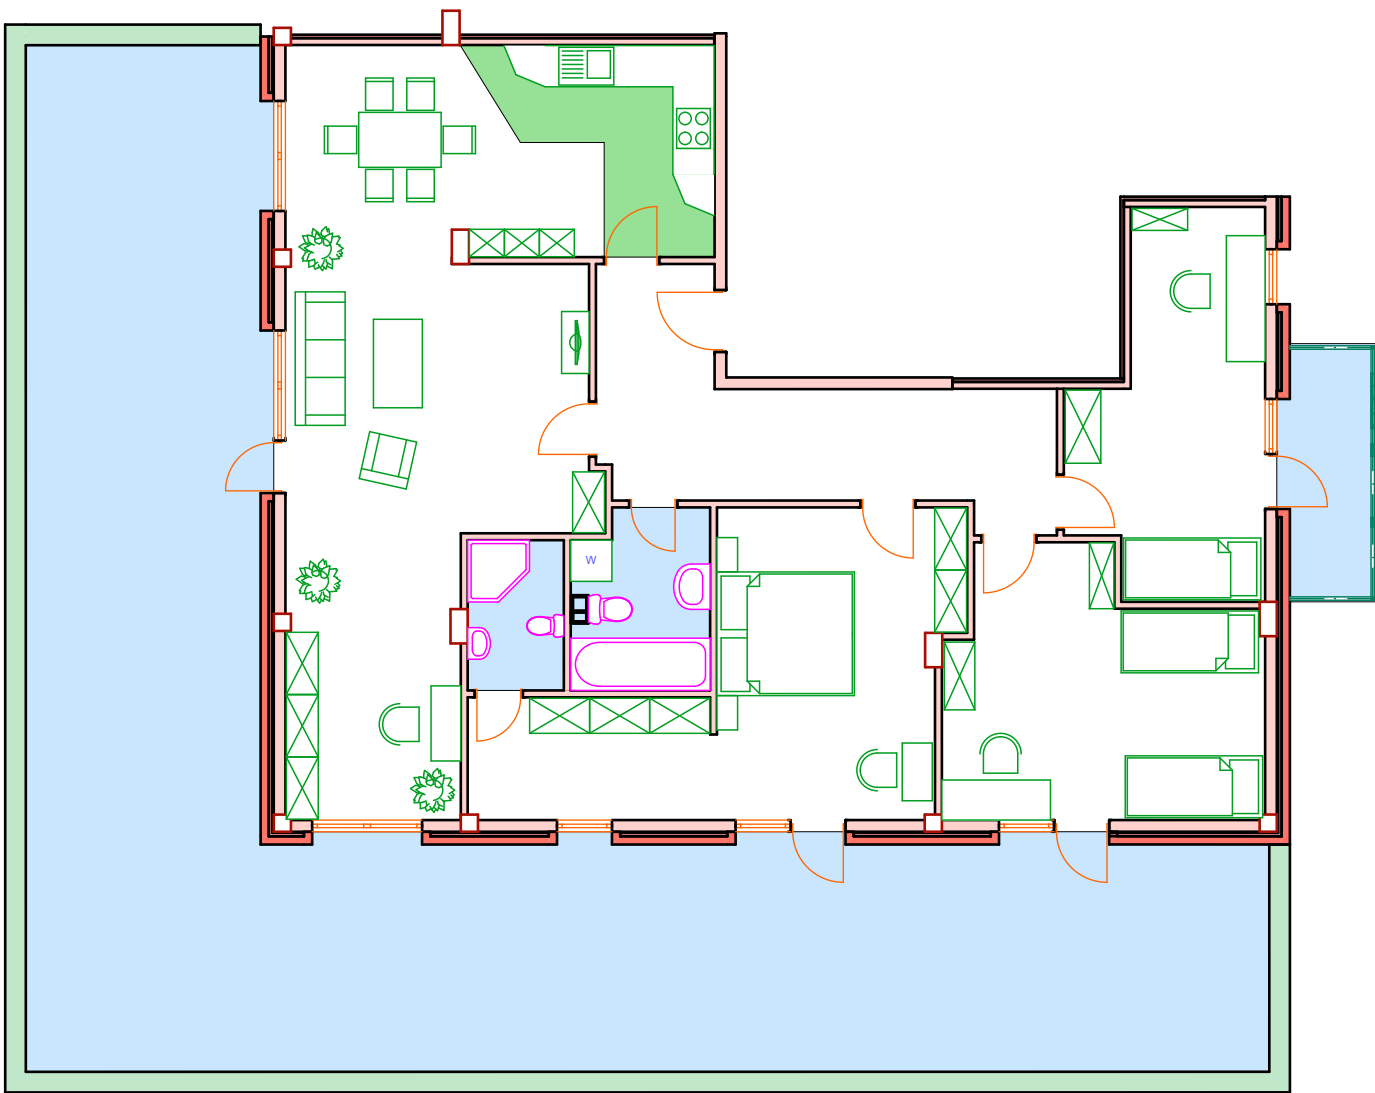

CHELSEA POINT

Lokacioni	MAT 1 - Prishtine	
Invesitori	CHELSEA POINT LTD	
KATI : Nënkulum	AREA: 126.90 m²	
TIPI APARTAMENT : 4 Dhoma		
APARTAMENT No: 28		
	BALLKONI 43.18 m²	

CHELSEA POINT

Lokacioni	MAT 1 - Prishtine	
Invesitori	CHELSEA POINT LTD	
KATI : Nënkulum	AREA: 127.25 m²	
TIPI APARTAMENT : 4 Dhoma		
APARTAMENT No: 29	BALLKONI 152.31 m²	

CHELSEA POINT

Lokacioni	MAT 1 - Prishtine	
Investitori	CHELSEA POINT LTD	
KATI : NËNKULUM	AREA: 150.25 m²	BALLKONI 94.70 m²
TIPI APARTAMENT : 4 Dhoma		
APARTAMENT No: 35		

CHELSEA POINT

Lokacioni	MAT 1 - Prishtine	
Investitori	CHELSEA POINT LTD	
KATI : NËNKULUM	AREA: 139.95 m²	
TIPI APARTAMENT : 4 Dhoma		
APARTAMENT No: 36		
	BALLKONI 84.95 m²	