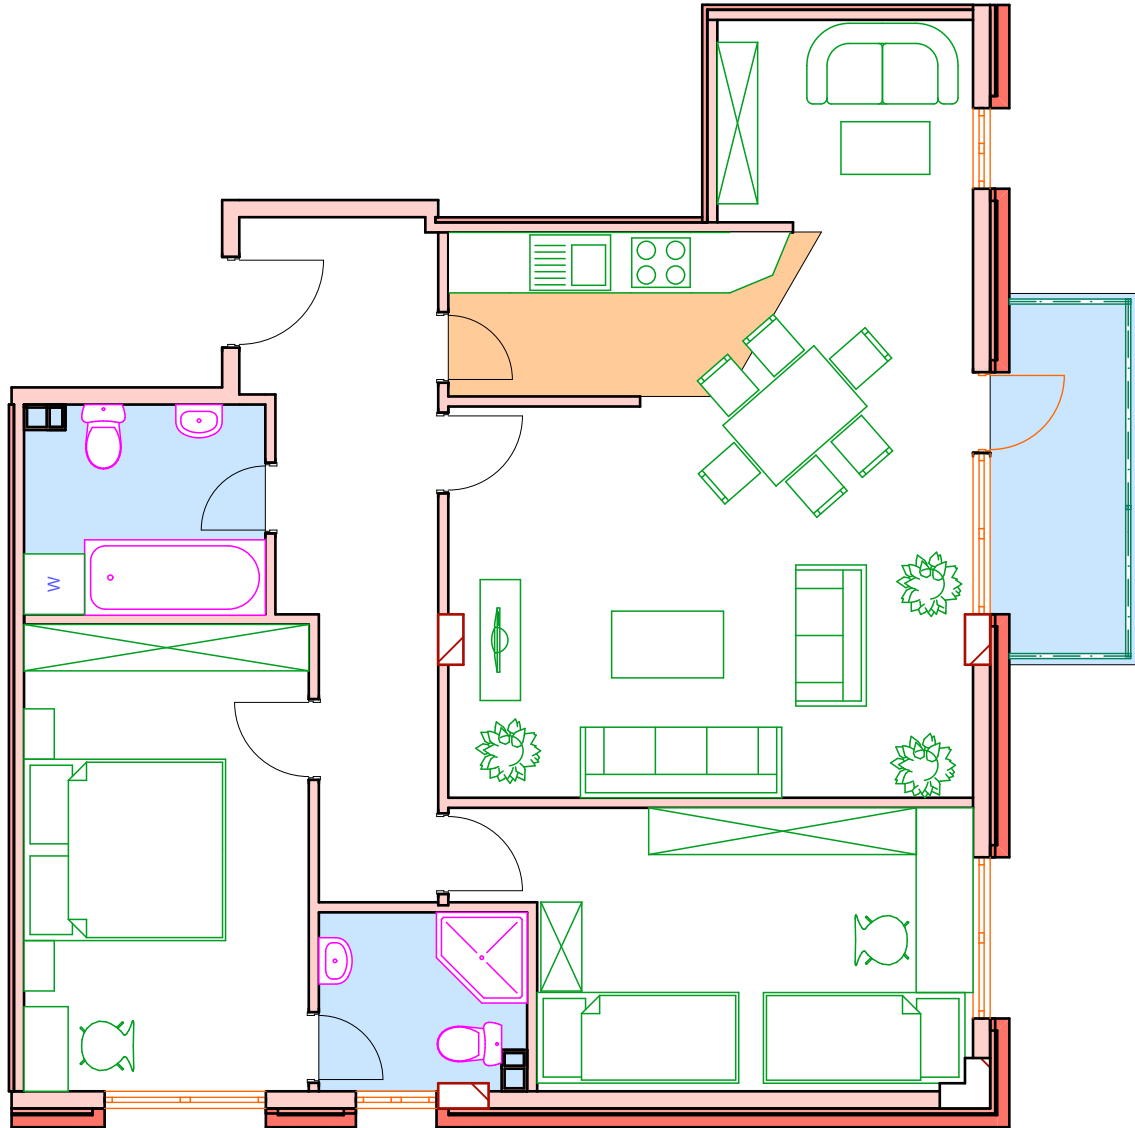

CHELSEA POINT

Lokacioni	MAT 1 - Prishtine	
Invesitori	CHELSEA POINT LTD	
KATI : Nënkulum	AREA: 126.90 m²	
TIPI APARTAMENT : 4 Dhoma		
APARTAMENT No: 28		
	BALLKONI 43.18 m²	

CHELSEA POINT

Lokacioni	MAT 1 - Prishtine	
Invesitori	CHELSEA POINT LTD	
KATI : Nënkulum	AREA: 127.25 m²	
TIPI APARTAMENT : 4 Dhoma		
APARTAMENT No: 29	BALLKONI 152.31 m²	

CHELSEA POINT

Lokacioni	MAT 1 - Prishtine	
Investitori	CHELSEA POINT LTD	
KATI : NËNKULUM	AREA: 150.25 m²	BALLKONI 94.70 m²
TIPI APARTAMENT : 4 Dhoma		
APARTAMENT No: 35		

CHELSEA POINT

Lokacioni	MAT 1 - Prishtine	
Investitori	CHELSEA POINT LTD	
KATI : NËNKULUM	AREA: 139.95 m²	
TIPI APARTAMENT : 4 Dhoma		
APARTAMENT No: 36		
	BALLKONI 84.95 m²	