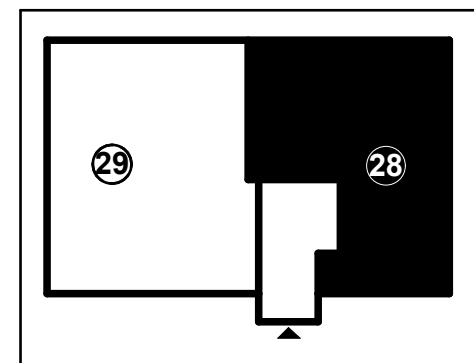

CHELSEA POINT

Lokacioni	MAT 1 - Prishtine	
Investitori	CHELSEA POINT LTD	
KATI : Perdhesë	AREA: 103.25 m²	
TIPI APARTAMENT : 4 Dhoma		
APARTAMENT No: 2		

CHELSEA POINT

Lokacioni	MAT 1 - Prishtine	
Investitori	CHELSEA POINT LTD	
KATI : 6	AREA: 102.95 m²	
TIPI APARTAMENT : 4 Dhoma		
APARTAMENT No: 25		

CHELSEA POINT

Lokacioni	MAT 1 - Prishtine	
Invesitori	CHELSEA POINT LTD	
KATI : Nënkulum	AREA: 126.90 m²	
TIPI APARTAMENT : 4 Dhoma		
APARTAMENT No: 28		
	BALLKONI 43.18 m²	

CHELSEA POINT

Lokacioni	MAT 1 - Prishtine	
Invesitori	CHELSEA POINT LTD	
KATI : Nënkulum	AREA: 127.25 m²	
TIPI APARTAMENT : 4 Dhoma		
APARTAMENT No: 29	BALLKONI 152.31 m²	