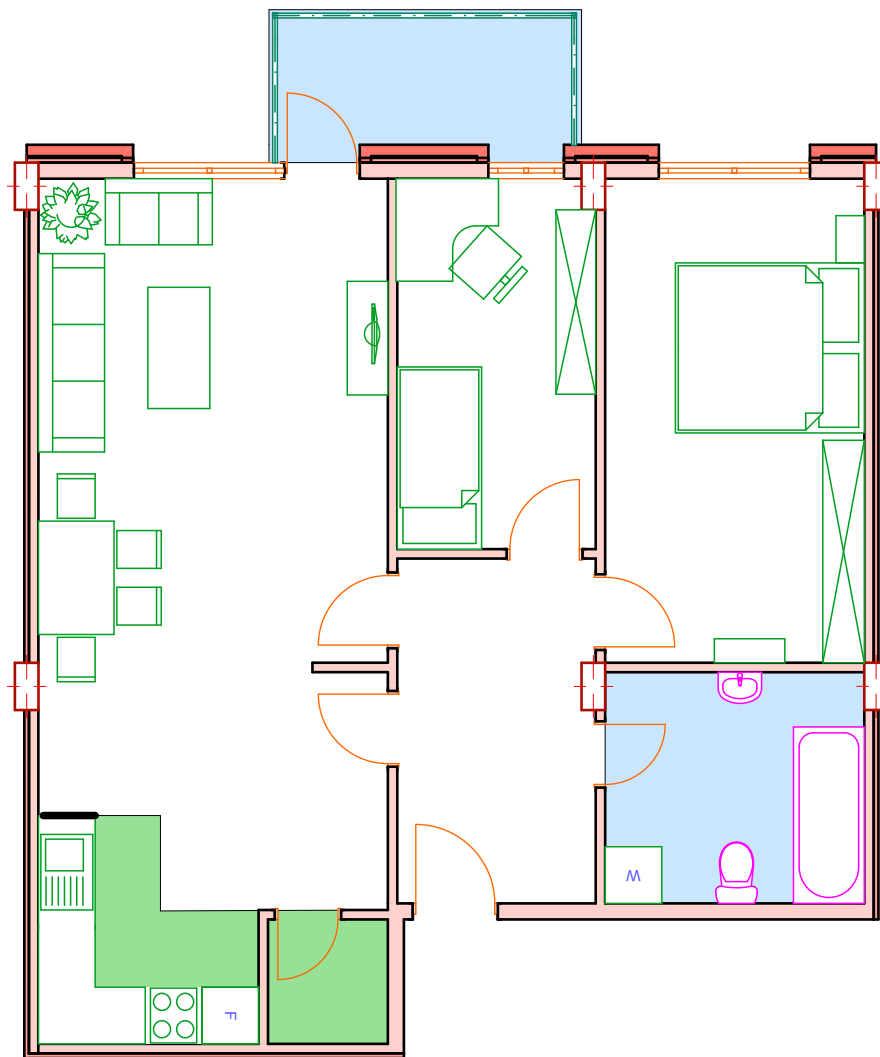

CHELSEA POINT

Lokacioni	MAT 1 - Prishtine	
Investitori	CHELSEA POINT LTD	
KATI:	DYTË	AREA: 77.75 m²
TIPI APARTAMENT:	3 Dhoma	
APARTAMENT No:	15	

CHELSEA POINT

Lokacioni	MAT 1 - Prishtine	
Invesitori	CHELSEA POINT LTD	
KATI:	TRETË	AREA: 80.60 m²
TIPI APARTAMENT:	3 Dhoma	
APARTAMENT No:	20	

CHELSEA POINT

Lokacioni	MAT 1 - Prishtine	
Investitori	CHELSEA POINT LTD	
KATI:	TRETË	AREA: 81.95 m²
TIPI APARTAMENT:	3 Dhoma	
APARTAMENT No:	21	

CHELSEA POINT

Lokacioni	MAT 1 - Prishtine	
Investitori	CHELSEA POINT LTD	
KATI :	5	AREA: 101.95 m²
TIPI APARTAMENT :	3 Dhoma	
APARTAMENT No:	24	

CHELSEA POINT

Lokacioni	MAT 1 - Prishtine	
Investitori	CHELSEA POINT LTD	
KATI:	KATËRT	AREA: 75.60 m²
TIPI APARTAMENT :	3 Dhoma	
APARTAMENT No:	24	

CHELSEA POINT

Lokacioni MAT 1 - Prishtine

Investitori CHELSEA POINT LTD

KATI : 6

TIPI APARTAMENT : 3 Dhoma

APARTAMENT No: 26

AREA:

85.60 m²

CHELSEA POINT

Lokacioni	MAT 1 - Prishtine	
Invesitori	CHELSEA POINT LTD	
KATI:	KATËRT	AREA: 79.30 m²
TIPI APARTAMENT:	3 Dhoma	
APARTAMENT No:	27	