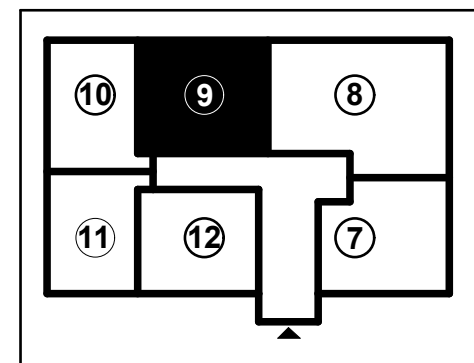

KATI : 6

TIPI APARTAMENT : 3 Dhoma

APARTAMENT No: 26

AREA:

85.60 m²

CHELSEA POINT

Lokacioni	MAT 1 - Prishtine	
Invesitori	CHELSEA POINT LTD	
KATI:	KATËRT	AREA: 79.30 m²
TIPI APARTAMENT:	3 Dhoma	
APARTAMENT No:	27	

CHELSEA POINT

Lokacioni	MAT 1 - Prishtine	
Investitori	CHELSEA POINT LTD	
KATI : Perdhesë	AREA: 75.70 m²	
TIPI APARTAMENT : 3 Dhoma		
APARTAMENT No: 3		

CHELSEA POINT

Lokacioni MAT 1 - Prishtine

Investitori CHELSEA POINT LTD

KATI : 1

TIPI APARTAMENT : 3 Dhoma

APARTAMENT No: 4

AREA:
71.60 m²

CHELSEA POINT

Lokacioni	MAT 1 - Prishtine	
Investitori	CHELSEA POINT LTD	
KATI : Perdhesë	AREA: 80.95 m²	
TIPI APARTAMENT : 3 Dhoma		
APARTAMENT No: 6		

CHELSEA POINT

Lokacioni	MAT 1 - Prishtine	
Investitori	CHELSEA POINT LTD	
KATI:	PARË	AREA: 74.10 m²
TIPI APARTAMENT:	3 Dhoma	
APARTAMENT No:	9	