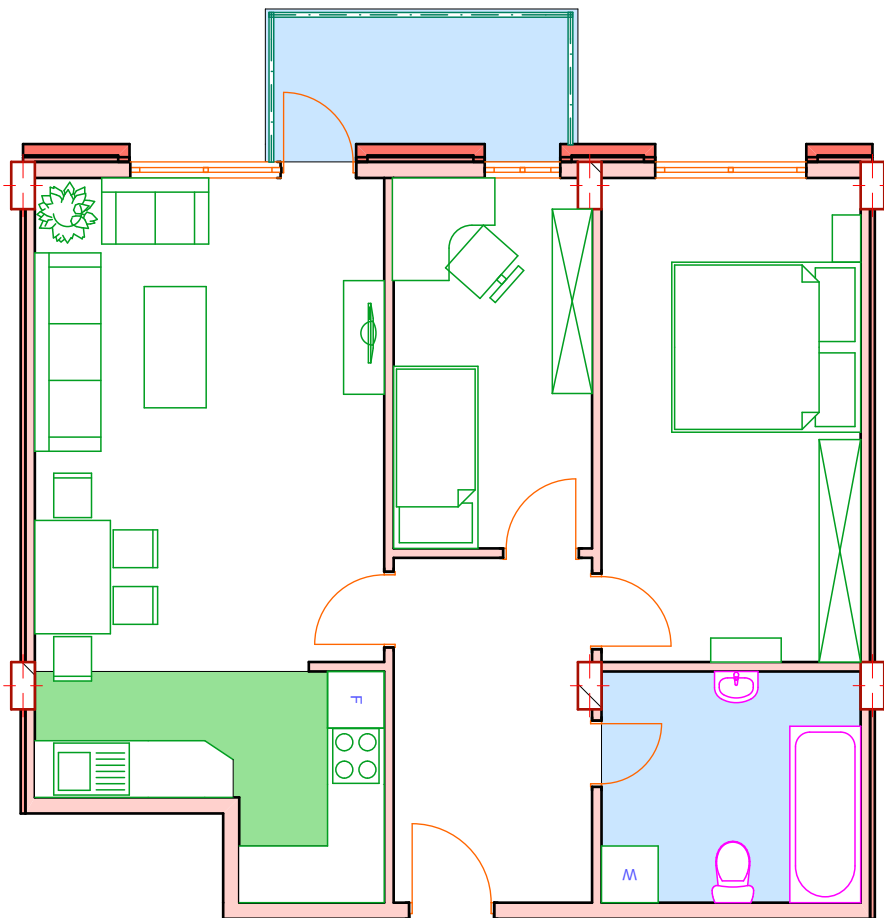

CHELSEA POINT

Lokacioni	MAT 1 - Prishtine	
Investitori	CHELSEA POINT LTD	
KATI:	DYTË	AREA: 77.75 m²
TIPI APARTAMENT:	3 Dhoma	
APARTAMENT No:	15	

CHELSEA POINT

Lokacioni	MAT 1 - Prishtine	
Invesitori	CHELSEA POINT LTD	
KATI:	TRETË	AREA: 80.60 m²
TIPI APARTAMENT:	3 Dhoma	
APARTAMENT No:	20	

CHELSEA POINT

Lokacioni	MAT 1 - Prishtine	
Investitori	CHELSEA POINT LTD	
KATI:	TRETË	AREA: 81.95 m²
TIPI APARTAMENT:	3 Dhoma	
APARTAMENT No:	21	

CHELSEA POINT

Lokacioni	MAT 1 - Prishtine	
Investitori	CHELSEA POINT LTD	
KATI :	5	AREA: 101.95 m²
TIPI APARTAMENT :	3 Dhoma	
APARTAMENT No:	24	

CHELSEA POINT

Lokacioni	MAT 1 - Prishtine	
Investitori	CHELSEA POINT LTD	
KATI:	KATËRT	AREA: 75.60 m²
TIPI APARTAMENT :	3 Dhoma	
APARTAMENT No:	24	

CHELSEA POINT

Lokacioni MAT 1 - Prishtine

Investitori CHELSEA POINT LTD