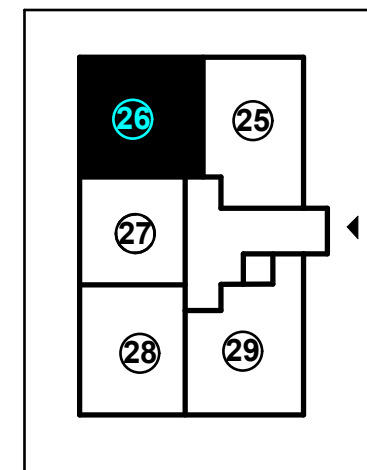

CHELSEA POINT

Lokacioni	MAT 1 - Prishtine	
Investitori	CHELSEA POINT LTD	
KATI:	DYTË	AREA: 77.75 m²
TIPI APARTAMENT:	3 Dhoma	
APARTAMENT No:	15	

CHELSEA POINT

Lokacioni	MAT 1 - Prishtine	
Invesitori	CHELSEA POINT LTD	
KATI:	TRETË	AREA: 80.60 m²
TIPI APARTAMENT:	3 Dhoma	
APARTAMENT No:	20	

CHELSEA POINT

Lokacioni	MAT 1 - Prishtine	
Investitori	CHELSEA POINT LTD	
KATI:	TRETË	AREA: 81.95 m²
TIPI APARTAMENT:	3 Dhoma	
APARTAMENT No:	21	

CHELSEA POINT

Lokacioni	MAT 1 - Prishtine	
Investitori	CHELSEA POINT LTD	
KATI :	5	AREA: 101.95 m²
TIPI APARTAMENT :	3 Dhoma	
APARTAMENT No:	24	

CHELSEA POINT

Lokacioni	MAT 1 - Prishtine	
Investitori	CHELSEA POINT LTD	
KATI:	KATËRT	AREA: 75.60 m²
TIPI APARTAMENT :	3 Dhoma	
APARTAMENT No:	24	

CHELSEA POINT

Lokacioni MAT 1 - Prishtine

Investitori CHELSEA POINT LTD

KATI : 6

TIPI APARTAMENT : 3 Dhoma

APARTAMENT No: 26

AREA:

85.60 m²

CHELSEA POINT

Lokacioni	MAT 1 - Prishtine	
Invesitori	CHELSEA POINT LTD	
KATI:	KATËRT	AREA: 79.30 m²
TIPI APARTAMENT:	3 Dhoma	
APARTAMENT No:	27	