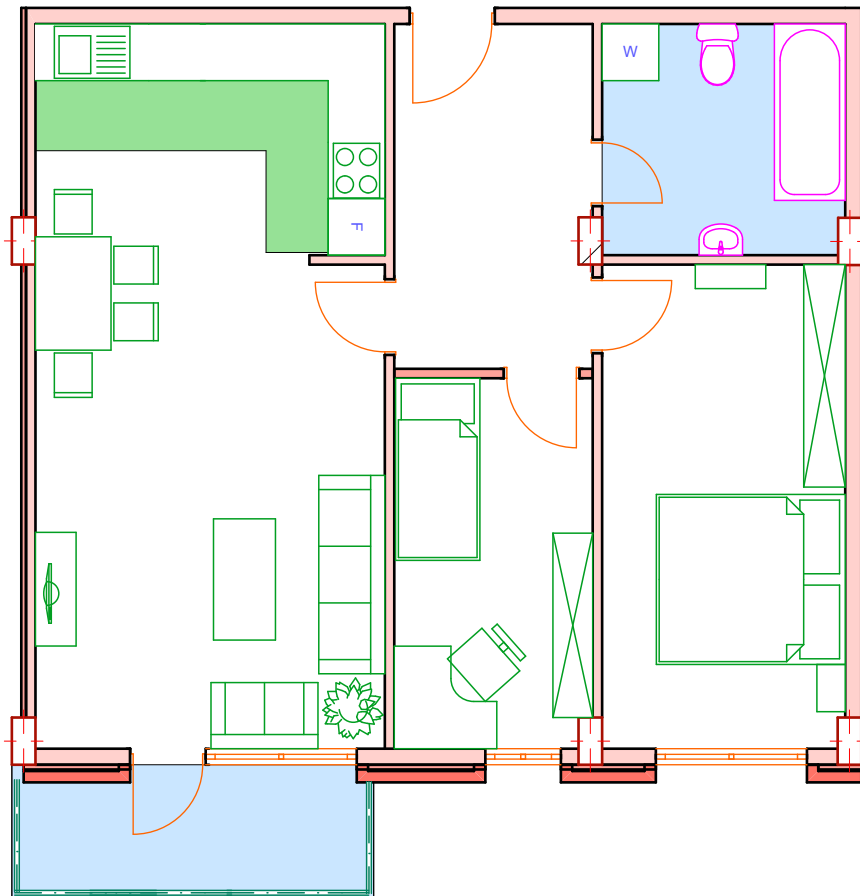

CHELSEA POINT

Lokacioni	MAT 1 - Prishtine	
Investitori	CHELSEA POINT LTD	
KATI:	KATËRT	AREA: 75.60 m²
TIPI APARTAMENT :	3 Dhoma	
APARTAMENT No:	24	

CHELSEA POINT

Lokacioni MAT 1 - Prishtine

Investitori CHELSEA POINT LTD

KATI : 6

TIPI APARTAMENT : 3 Dhoma

APARTAMENT No: 26

AREA:

85.60 m²

CHELSEA POINT

Lokacioni	MAT 1 - Prishtine	
Invesitori	CHELSEA POINT LTD	
KATI:	KATËRT	AREA: 79.30 m²
TIPI APARTAMENT:	3 Dhoma	
APARTAMENT No:	27	