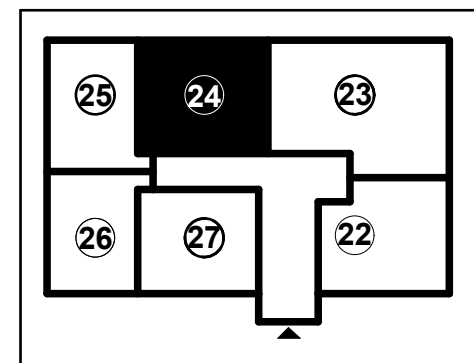

CHELSEA POINT

Lokacioni	MAT 1 - Prishtine	
Investitori	CHELSEA POINT LTD	
KATI:	DYTË	AREA: 77.75 m²
TIPI APARTAMENT:	3 Dhoma	
APARTAMENT No:	15	

CHELSEA POINT

Lokacioni	MAT 1 - Prishtine	
Invesitori	CHELSEA POINT LTD	
KATI:	TRETË	AREA: 80.60 m²
TIPI APARTAMENT:	3 Dhoma	
APARTAMENT No:	20	

CHELSEA POINT

Lokacioni	MAT 1 - Prishtine	
Investitori	CHELSEA POINT LTD	
KATI:	TRETË	AREA: 81.95 m²
TIPI APARTAMENT:	3 Dhoma	
APARTAMENT No:	21	

CHELSEA POINT

Lokacioni	MAT 1 - Prishtine	
Investitori	CHELSEA POINT LTD	
KATI :	5	AREA: 101.95 m²
TIPI APARTAMENT :	3 Dhoma	
APARTAMENT No:	24	

CHELSEA POINT

Lokacioni	MAT 1 - Prishtine	
Investitori	CHELSEA POINT LTD	
KATI:	KATËRT	AREA: 75.60 m²
TIPI APARTAMENT :	3 Dhoma	
APARTAMENT No:	24	

CHELSEA POINT

Lokacioni MAT 1 - Prishtine

Investitori CHELSEA POINT LTD

KATI : 6

TIPI APARTAMENT : 3 Dhoma

APARTAMENT No: 26

AREA:

85.60 m²

CHELSEA POINT

Lokacioni	MAT 1 - Prishtine	
Invesitori	CHELSEA POINT LTD	
KATI:	KATËRT	AREA: 79.30 m²
TIPI APARTAMENT:	3 Dhoma	
APARTAMENT No:	27	