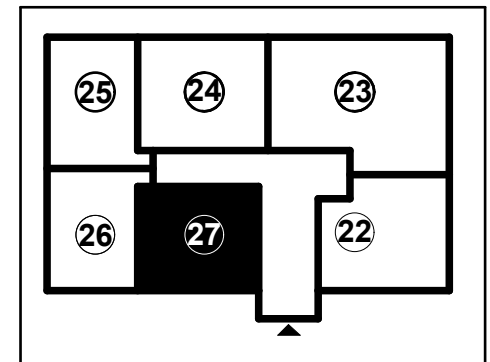

CHELSEA POINT

Lokacioni	MAT 1 - Prishtine	
Investitori	CHELSEA POINT LTD	
KATI:	TRETË	AREA: 81.95 m²
TIPI APARTAMENT:	3 Dhoma	
APARTAMENT No:	21	

CHELSEA POINT

Lokacioni	MAT 1 - Prishtine	
Investitori	CHELSEA POINT LTD	
KATI :	5	AREA: 101.95 m²
TIPI APARTAMENT :	3 Dhoma	
APARTAMENT No:	24	

CHELSEA POINT

Lokacioni	MAT 1 - Prishtine	
Investitori	CHELSEA POINT LTD	
KATI:	KATËRT	AREA: 75.60 m²
TIPI APARTAMENT :	3 Dhoma	
APARTAMENT No:	24	

CHELSEA POINT

Lokacioni MAT 1 - Prishtine

Investitori CHELSEA POINT LTD

KATI : 6

TIPI APARTAMENT : 3 Dhoma

APARTAMENT No: 26

AREA:

85.60 m²

CHELSEA POINT

Lokacioni	MAT 1 - Prishtine	
Invesitori	CHELSEA POINT LTD	
KATI:	KATËRT	AREA: 79.30 m²
TIPI APARTAMENT:	3 Dhoma	
APARTAMENT No:	27	

CHELSEA POINT

Lokacioni	MAT 1 - Prishtine	
Investitori	CHELSEA POINT LTD	
KATI : Perdhesë	AREA: 75.70 m²	
TIPI APARTAMENT : 3 Dhoma		
APARTAMENT No: 3		

CHELSEA POINT

Lokacioni MAT 1 - Prishtine

Investitori CHELSEA POINT LTD