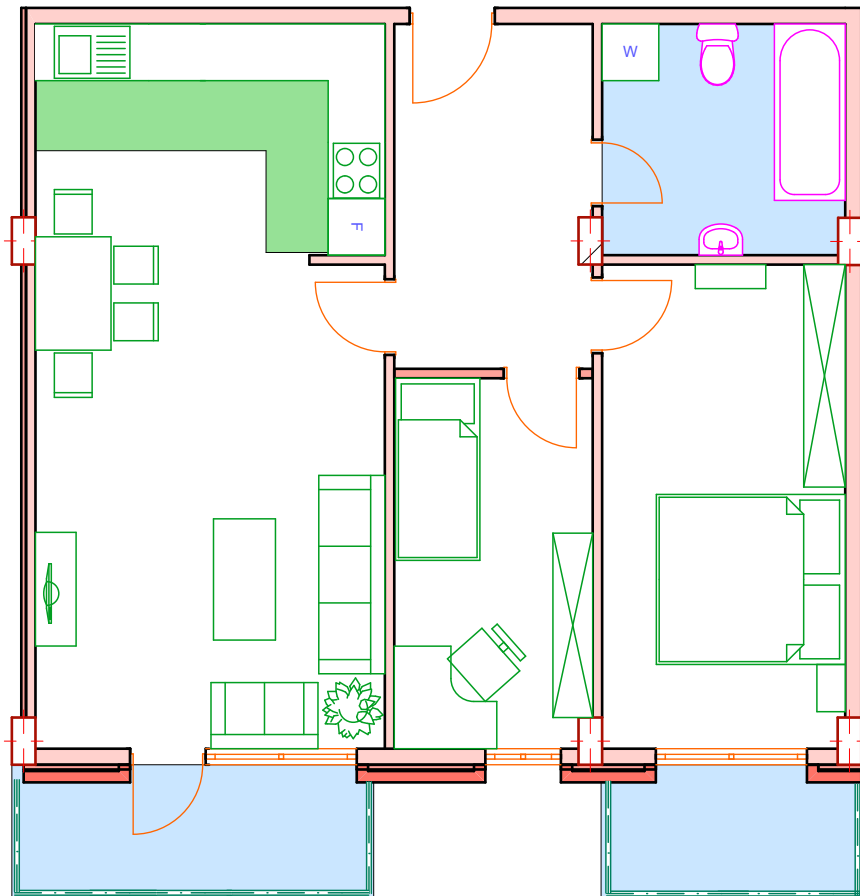

KATI : 6

TIPI APARTAMENT : 3 Dhoma

APARTAMENT No: 26

AREA:

85.60 m²

CHELSEA POINT

Lokacioni	MAT 1 - Prishtine	
Invesitori	CHELSEA POINT LTD	
KATI:	KATËRT	AREA: 79.30 m²
TIPI APARTAMENT:	3 Dhoma	
APARTAMENT No:	27	

CHELSEA POINT

Lokacioni	MAT 1 - Prishtine	
Investitori	CHELSEA POINT LTD	
KATI : Perdhesë	AREA: 75.70 m²	
TIPI APARTAMENT : 3 Dhoma		
APARTAMENT No: 3		

CHELSEA POINT

Lokacioni MAT 1 - Prishtine

Investitori CHELSEA POINT LTD

KATI : 1

TIPI APARTAMENT : 3 Dhoma

APARTAMENT No: 4

AREA:
71.60 m²

CHELSEA POINT

Lokacioni	MAT 1 - Prishtine	
Investitori	CHELSEA POINT LTD	
KATI : Perdhesë	AREA: 80.95 m²	
TIPI APARTAMENT : 3 Dhoma		
APARTAMENT No: 6		