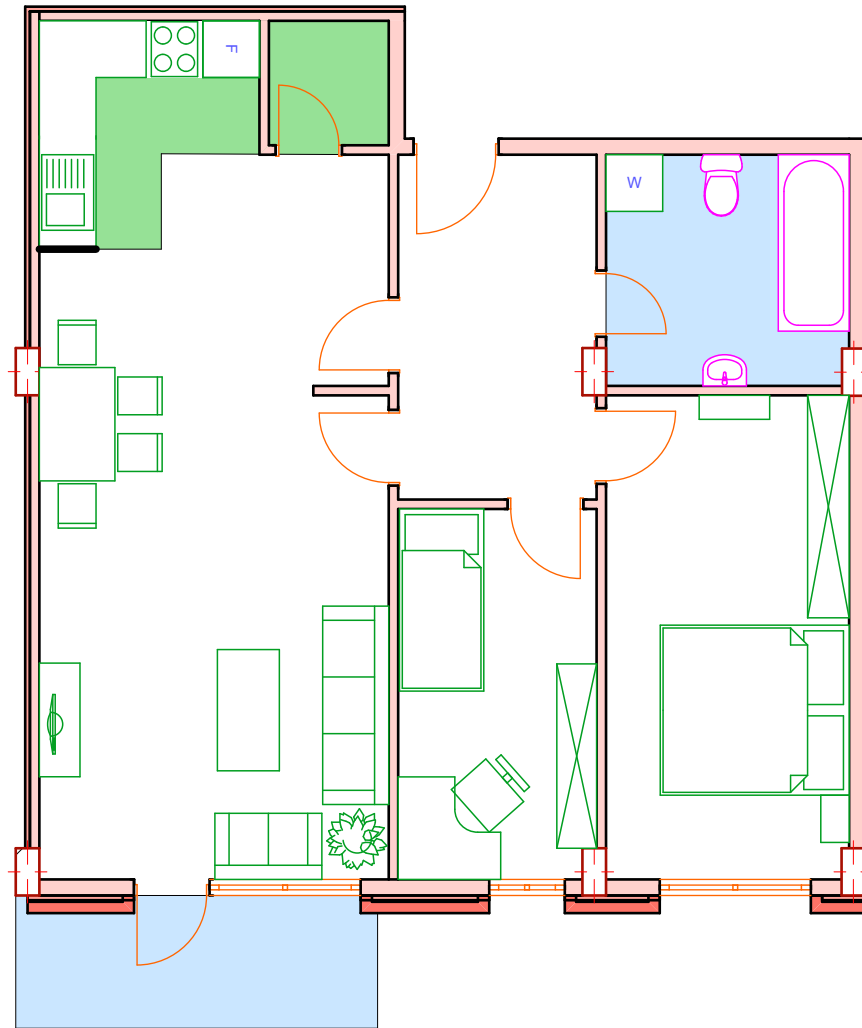

CHELSEA POINT

Lokacioni	MAT 1 - Prishtine	
Investitori	CHELSEA POINT LTD	
KATI:	DYTË	AREA: 77.75 m²
TIPI APARTAMENT:	3 Dhoma	
APARTAMENT No:	15	

CHELSEA POINT

Lokacioni	MAT 1 - Prishtine	
Invesitori	CHELSEA POINT LTD	
KATI:	TRETË	AREA: 80.60 m²
TIPI APARTAMENT:	3 Dhoma	
APARTAMENT No:	20	

CHELSEA POINT

Lokacioni	MAT 1 - Prishtine	
Investitori	CHELSEA POINT LTD	
KATI:	TRETË	AREA: 81.95 m²
TIPI APARTAMENT:	3 Dhoma	
APARTAMENT No:	21	

CHELSEA POINT

Lokacioni	MAT 1 - Prishtine	
Investitori	CHELSEA POINT LTD	
KATI :	5	AREA: 101.95 m²
TIPI APARTAMENT :	3 Dhoma	
APARTAMENT No:	24	

CHELSEA POINT

Lokacioni	MAT 1 - Prishtine	
Investitori	CHELSEA POINT LTD	
KATI:	KATËRT	AREA: 75.60 m²
TIPI APARTAMENT :	3 Dhoma	
APARTAMENT No:	24	

CHELSEA POINT

Lokacioni MAT 1 - Prishtine

Investitori CHELSEA POINT LTD