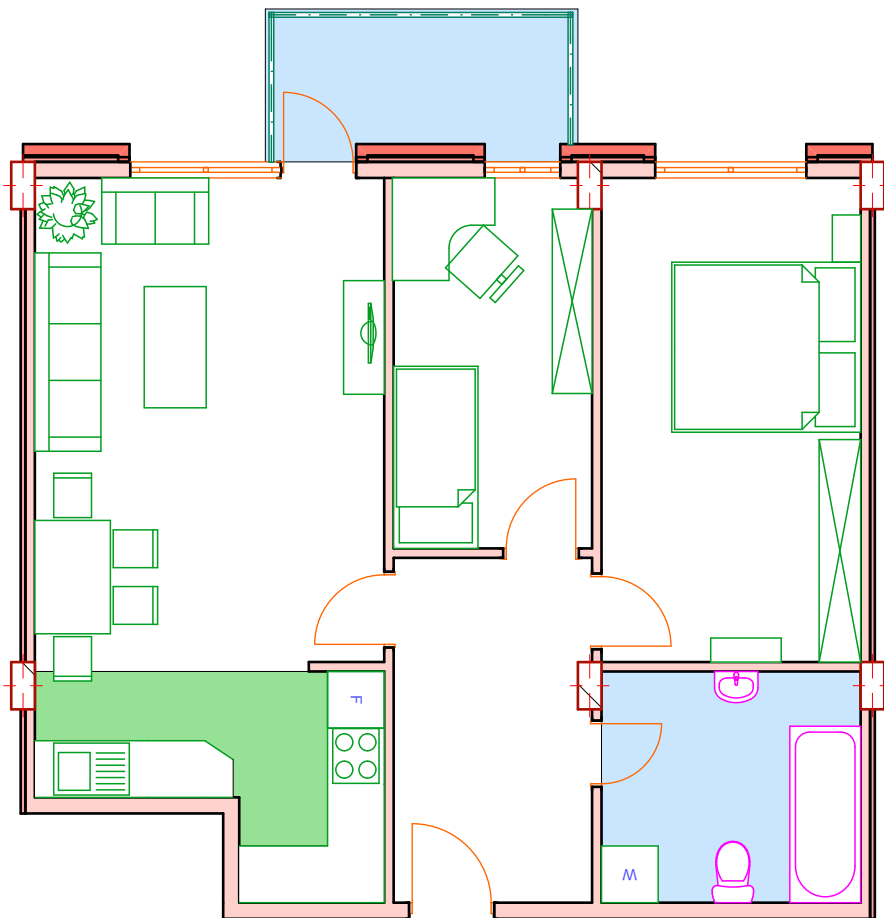

KATI : 1

TIPI APARTAMENT : 3 Dhoma

APARTAMENT No: 4

AREA:
71.60 m²

CHELSEA POINT

Lokacioni	MAT 1 - Prishtine	
Investitori	CHELSEA POINT LTD	
KATI : Perdhesë	AREA: 80.95 m²	
TIPI APARTAMENT : 3 Dhoma		
APARTAMENT No: 6		

CHELSEA POINT

Lokacioni	MAT 1 - Prishtine	
Investitori	CHELSEA POINT LTD	
KATI:	PARË	AREA: 74.10 m²
TIPI APARTAMENT:	3 Dhoma	
APARTAMENT No:	9	