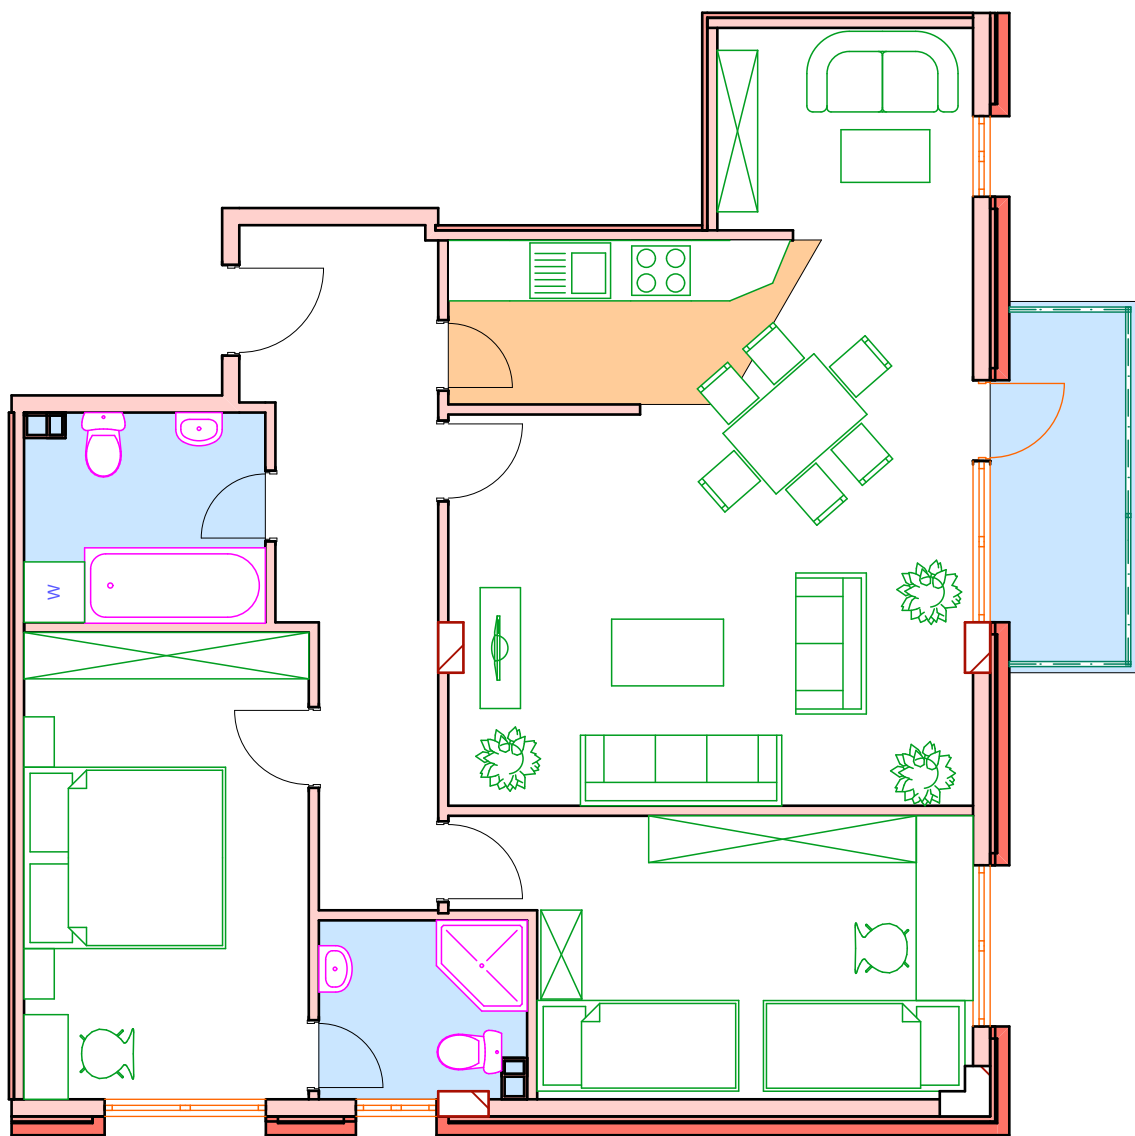

CHELSEA POINT

Lokacioni	MAT 1 - Prishtine	
Investitori	CHELSEA POINT LTD	
KATI:	DYTË	AREA: 77.75 m²
TIPI APARTAMENT:	3 Dhoma	
APARTAMENT No:	15	

CHELSEA POINT

Lokacioni	MAT 1 - Prishtine	
Invesitori	CHELSEA POINT LTD	
KATI:	TRETË	AREA: 80.60 m²
TIPI APARTAMENT:	3 Dhoma	
APARTAMENT No:	20	

CHELSEA POINT

Lokacioni	MAT 1 - Prishtine	
Investitori	CHELSEA POINT LTD	
KATI:	TRETË	AREA: 81.95 m²
TIPI APARTAMENT:	3 Dhoma	
APARTAMENT No:	21	

CHELSEA POINT

Lokacioni	MAT 1 - Prishtine	
Investitori	CHELSEA POINT LTD	
KATI :	5	AREA: 101.95 m²
TIPI APARTAMENT :	3 Dhoma	
APARTAMENT No:	24	

CHELSEA POINT

Lokacioni	MAT 1 - Prishtine	
Investitori	CHELSEA POINT LTD	
KATI:	KATËRT	AREA: 75.60 m²
TIPI APARTAMENT :	3 Dhoma	
APARTAMENT No:	24	

CHELSEA POINT

Lokacioni MAT 1 - Prishtine

Investitori CHELSEA POINT LTD

KATI : 6

TIPI APARTAMENT : 3 Dhoma

APARTAMENT No: 26

AREA:

85.60 m²

CHELSEA POINT

Lokacioni	MAT 1 - Prishtine	
Invesitori	CHELSEA POINT LTD	
KATI:	KATËRT	AREA: 79.30 m²
TIPI APARTAMENT:	3 Dhoma	
APARTAMENT No:	27	