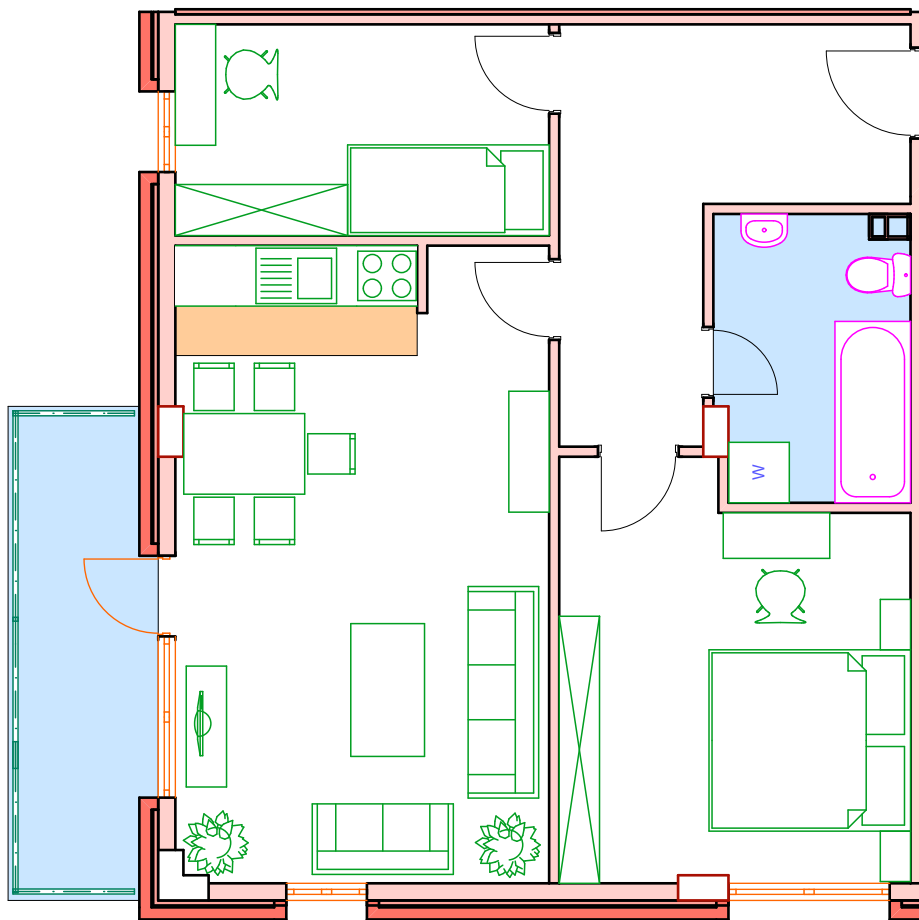

KATI : 6

TIPI APARTAMENT : 3 Dhoma

APARTAMENT No: 26

AREA:

85.60 m²

CHELSEA POINT

Lokacioni	MAT 1 - Prishtine	
Invesitori	CHELSEA POINT LTD	
KATI:	KATËRT	AREA: 79.30 m²
TIPI APARTAMENT:	3 Dhoma	
APARTAMENT No:	27	

CHELSEA POINT

Lokacioni	MAT 1 - Prishtine	
Investitori	CHELSEA POINT LTD	
KATI : Perdhesë	AREA: 75.70 m²	
TIPI APARTAMENT : 3 Dhoma		
APARTAMENT No: 3		

CHELSEA POINT

Lokacioni MAT 1 - Prishtine

Investitori CHELSEA POINT LTD