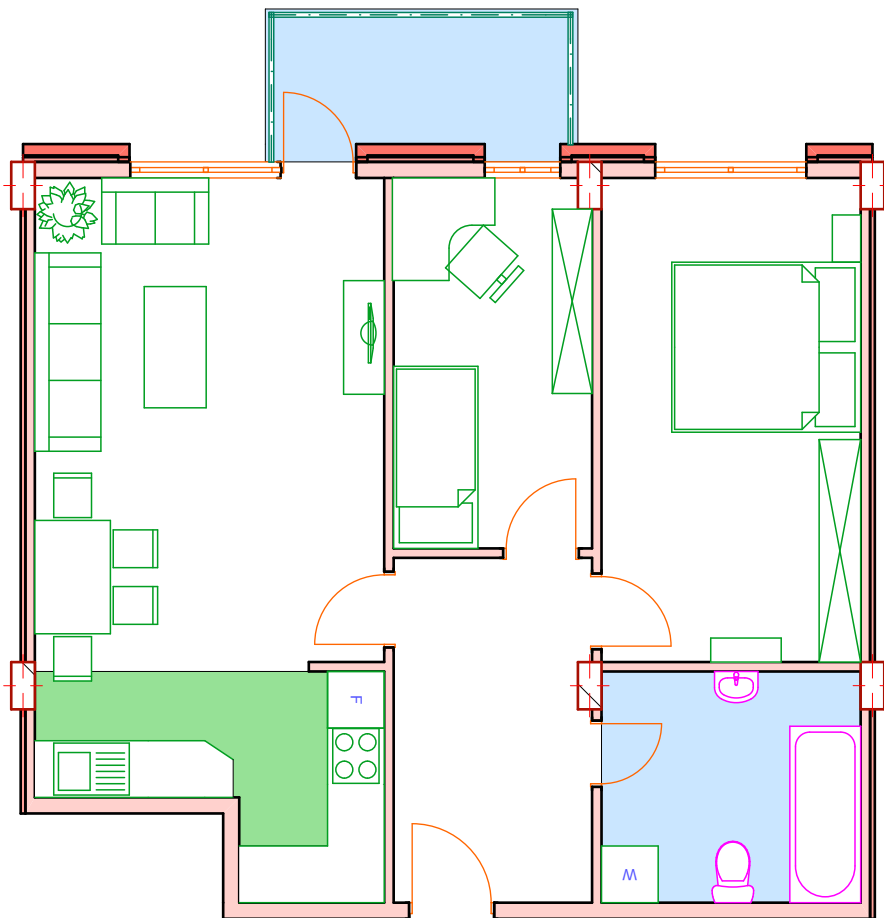

KATI : 6

TIPI APARTAMENT : 3 Dhoma

APARTAMENT No: 26

AREA:

85.60 m²

CHELSEA POINT

Lokacioni	MAT 1 - Prishtine	
Invesitori	CHELSEA POINT LTD	
KATI:	KATËRT	AREA: 79.30 m²
TIPI APARTAMENT:	3 Dhoma	
APARTAMENT No:	27	

CHELSEA POINT

Lokacioni	MAT 1 - Prishtine	
Investitori	CHELSEA POINT LTD	
KATI : Perdhesë	AREA: 75.70 m²	
TIPI APARTAMENT : 3 Dhoma		
APARTAMENT No: 3		

CHELSEA POINT

Lokacioni MAT 1 - Prishtine

Investitori CHELSEA POINT LTD