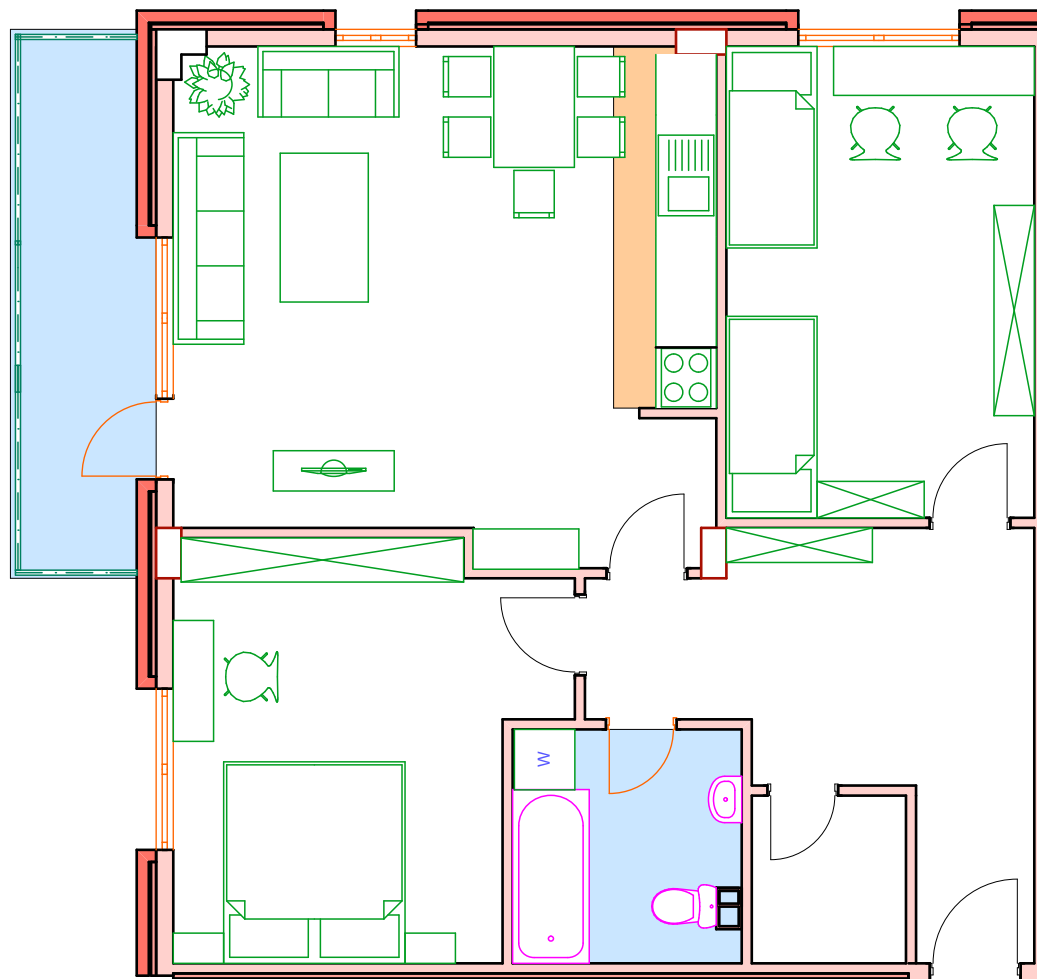

CHELSEA POINT

Lokacioni	MAT 1 - Prishtine	
Investitori	CHELSEA POINT LTD	
KATI:	TRETË	AREA: 81.95 m²
TIPI APARTAMENT:	3 Dhoma	
APARTAMENT No:	21	

CHELSEA POINT

Lokacioni	MAT 1 - Prishtine	
Investitori	CHELSEA POINT LTD	
KATI :	5	AREA: 101.95 m²
TIPI APARTAMENT :	3 Dhoma	
APARTAMENT No:	24	

CHELSEA POINT

Lokacioni	MAT 1 - Prishtine	
Investitori	CHELSEA POINT LTD	
KATI:	KATËRT	AREA: 75.60 m²
TIPI APARTAMENT :	3 Dhoma	
APARTAMENT No:	24	

CHELSEA POINT

Lokacioni MAT 1 - Prishtine

Investitori CHELSEA POINT LTD

KATI : 6

TIPI APARTAMENT : 3 Dhoma

APARTAMENT No: 26

AREA:

85.60 m²

CHELSEA POINT

Lokacioni	MAT 1 - Prishtine	
Invesitori	CHELSEA POINT LTD	
KATI:	KATËRT	AREA: 79.30 m²
TIPI APARTAMENT:	3 Dhoma	
APARTAMENT No:	27	