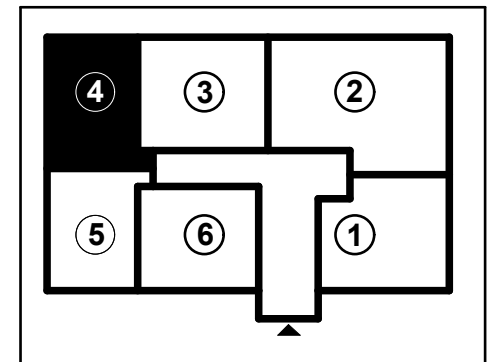

CHELSEA POINT

Lokacioni	MAT 1 - Prishtine	
Investitori	CHELSEA POINT LTD	
KATI : 1	AREA: 79.95 m²	
TIPI APARTAMENT : 2 Dhoma		
APARTAMENT No: 10		

CHELSEA POINT

Lokacioni	MAT 1 - Prishtine	
Invesitori	CHELSEA POINT LTD	
KATI:	PARË	AREA: 52.40 m²
TIPI APARTAMENT:	2 Dhoma	
APARTAMENT No:	11	

CHELSEA POINT

Lokacioni MAT 1 - Prishtine

Investitori CHELSEA POINT LTD

KATI : 6

TIPI APARTAMENT : 2 Dhoma

APARTAMENT No: 27

AREA:

66.65 m²

CHELSEA POINT

Lokacioni	MAT 1 - Prishtine	
Investitori	CHELSEA POINT LTD	
KATI : Perdhesë	AREA: 59.10 m²	
TIPI APARTAMENT : 2 Dhoma		
APARTAMENT No: 4		

CHELSEA POINT

Lokacioni MAT 1 - Prishtine

Invesitori CHELSEA POINT LTD