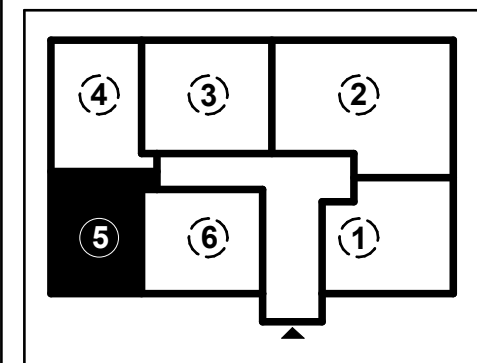

CHELSEA POINT

Lokacioni	MAT 1 - Prishtine	
Investitori	CHELSEA POINT LTD	
KATI : 1	AREA: 79.95 m²	
TIPI APARTAMENT : 2 Dhoma		
APARTAMENT No: 10		

CHELSEA POINT

Lokacioni	MAT 1 - Prishtine	
Invesitori	CHELSEA POINT LTD	
KATI:	PARË	AREA: 52.40 m²
TIPI APARTAMENT:	2 Dhoma	
APARTAMENT No:	11	

CHELSEA POINT

Lokacioni MAT 1 - Prishtine

Investitori CHELSEA POINT LTD

KATI : 6

TIPI APARTAMENT : 2 Dhoma

APARTAMENT No: 27

AREA:

66.65 m²

CHELSEA POINT

Lokacioni	MAT 1 - Prishtine	
Investitori	CHELSEA POINT LTD	
KATI : Perdhesë	AREA: 59.10 m²	
TIPI APARTAMENT : 2 Dhoma		
APARTAMENT No: 4		

CHELSEA POINT

Lokacioni MAT 1 - Prishtine

Invesitori CHELSEA POINT LTD