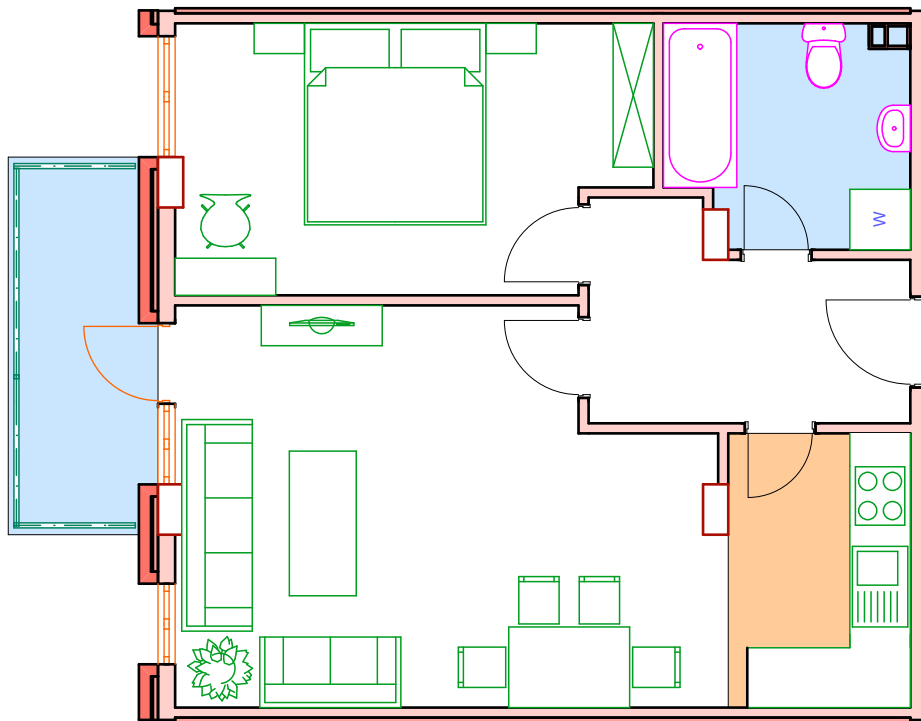

CHELSEA POINT

Lokacioni	MAT 1 - Prishtine	
Invesitori	CHELSEA POINT LTD	
KATI : Perdhesë	AREA: 69.95 m²	
TIPI APARTAMENT : 2 Dhoma		
APARTAMENT No: 1		

CHELSEA POINT

Lokacioni	MAT 1 - Prishtine	
Investitori	CHELSEA POINT LTD	
KATI:	PARË	AREA: 58.95 m²
TIPI APARTAMENT:	2 Dhoma	
APARTAMENT No:	10	

CHELSEA POINT

Lokacioni	MAT 1 - Prishtine	
Investitori	CHELSEA POINT LTD	
KATI : 1	AREA: 79.95 m²	
TIPI APARTAMENT : 2 Dhoma		
APARTAMENT No: 10		

CHELSEA POINT

Lokacioni	MAT 1 - Prishtine	
Invesitori	CHELSEA POINT LTD	
KATI:	PARË	AREA: 52.40 m²
TIPI APARTAMENT:	2 Dhoma	
APARTAMENT No:	11	

CHELSEA POINT

Lokacioni MAT 1 - Prishtine

Investitori CHELSEA POINT LTD

KATI : 6

TIPI APARTAMENT : 2 Dhoma

APARTAMENT No: 27

AREA:

66.65 m²