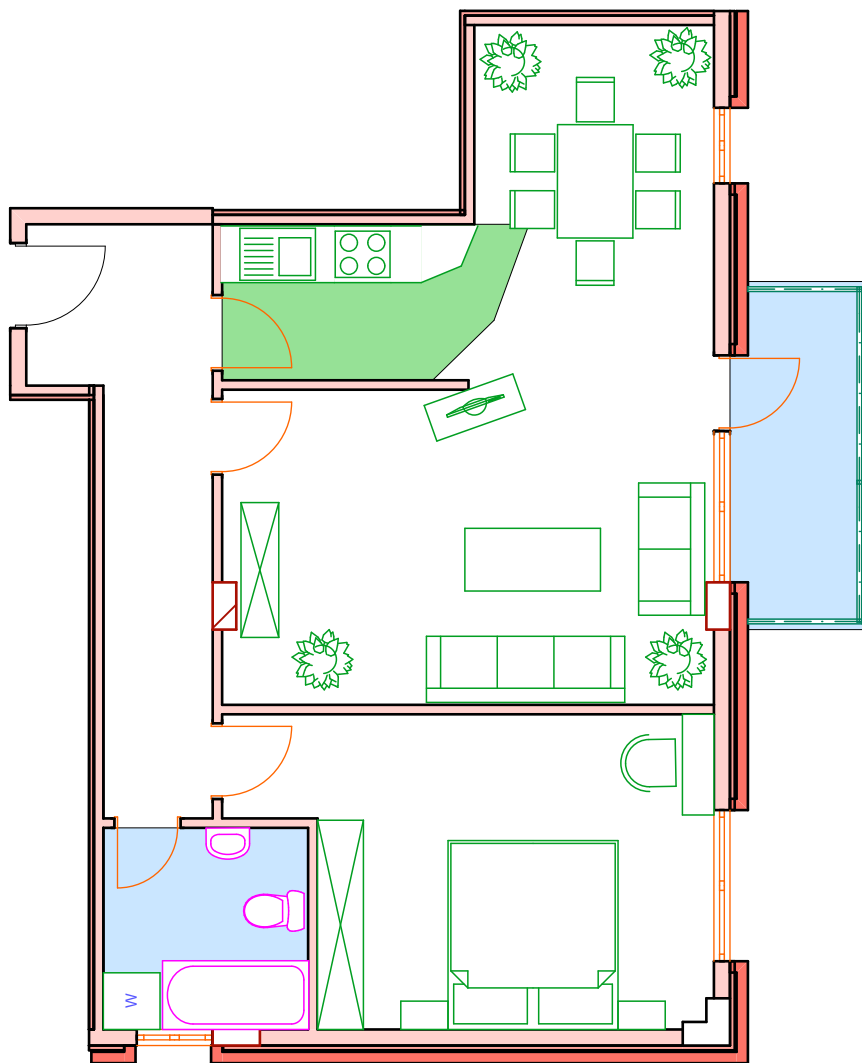

CHELSEA POINT

Lokacioni	MAT 1 - Prishtine	
Invesitori	CHELSEA POINT LTD	
KATI : Perdhesë	AREA: 69.95 m²	
TIPI APARTAMENT : 2 Dhoma		
APARTAMENT No: 1		

CHELSEA POINT

Lokacioni	MAT 1 - Prishtine	
Investitori	CHELSEA POINT LTD	
KATI:	PARË	AREA: 58.95 m²
TIPI APARTAMENT:	2 Dhoma	
APARTAMENT No:	10	

CHELSEA POINT

Lokacioni	MAT 1 - Prishtine	
Investitori	CHELSEA POINT LTD	
KATI : 1	AREA: 79.95 m²	
TIPI APARTAMENT : 2 Dhoma		
APARTAMENT No: 10		

CHELSEA POINT

Lokacioni	MAT 1 - Prishtine	
Invesitori	CHELSEA POINT LTD	
KATI:	PARË	AREA: 52.40 m²
TIPI APARTAMENT:	2 Dhoma	
APARTAMENT No:	11	

CHELSEA POINT

Lokacioni MAT 1 - Prishtine

Investitori CHELSEA POINT LTD

KATI : 6

TIPI APARTAMENT : 2 Dhoma

APARTAMENT No: 27

AREA:

66.65 m²

KATI : Perdhese

TIPI APARTAMENT : 2 Dhoma

APARTAMENT No: 5

AREA:
52.50 m²