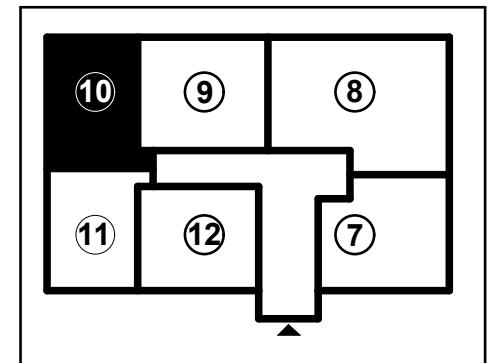

CHELSEA POINT

Lokacioni	MAT 1 - Prishtine	
Invesitori	CHELSEA POINT LTD	
KATI : Perdhesë	AREA: 69.95 m²	
TIPI APARTAMENT : 2 Dhoma		
APARTAMENT No: 1		

CHELSEA POINT

Lokacioni	MAT 1 - Prishtine	
Investitori	CHELSEA POINT LTD	
KATI:	PARË	AREA: 58.95 m²
TIPI APARTAMENT:	2 Dhoma	
APARTAMENT No:	10	

CHELSEA POINT

Lokacioni	MAT 1 - Prishtine	
Investitori	CHELSEA POINT LTD	
KATI : 1	AREA: 79.95 m²	
TIPI APARTAMENT : 2 Dhoma		
APARTAMENT No: 10		

CHELSEA POINT

Lokacioni	MAT 1 - Prishtine	
Invesitori	CHELSEA POINT LTD	
KATI:	PARË	AREA: 52.40 m²
TIPI APARTAMENT:	2 Dhoma	
APARTAMENT No:	11	

CHELSEA POINT

Lokacioni MAT 1 - Prishtine

Investitori CHELSEA POINT LTD

KATI : 6

TIPI APARTAMENT : 2 Dhoma

APARTAMENT No: 27

AREA:

66.65 m²

KATI : Perdhese

TIPI APARTAMENT : 2 Dhoma

APARTAMENT No: 5

AREA:
52.50 m²