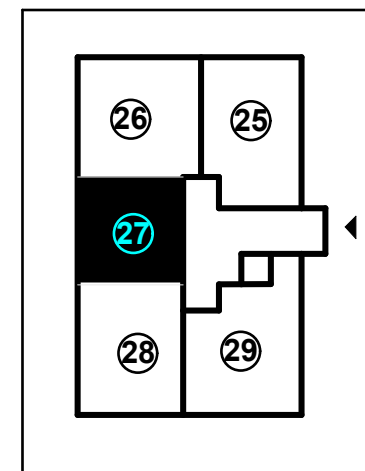

CHELSEA POINT

Lokacioni	MAT 1 - Prishtine	
Invesitori	CHELSEA POINT LTD	
KATI : Perdhesë	AREA: 69.95 m²	
TIPI APARTAMENT : 2 Dhoma		
APARTAMENT No: 1		

CHELSEA POINT

Lokacioni	MAT 1 - Prishtine	
Investitori	CHELSEA POINT LTD	
KATI:	PARË	AREA: 58.95 m²
TIPI APARTAMENT:	2 Dhoma	
APARTAMENT No:	10	

CHELSEA POINT

Lokacioni	MAT 1 - Prishtine	
Investitori	CHELSEA POINT LTD	
KATI : 1	AREA: 79.95 m²	
TIPI APARTAMENT : 2 Dhoma		
APARTAMENT No: 10		

CHELSEA POINT

Lokacioni	MAT 1 - Prishtine	
Invesitori	CHELSEA POINT LTD	
KATI:	PARË	AREA: 52.40 m²
TIPI APARTAMENT:	2 Dhoma	
APARTAMENT No:	11	

CHELSEA POINT

Lokacioni MAT 1 - Prishtine

Investitori CHELSEA POINT LTD

KATI : 6

TIPI APARTAMENT : 2 Dhoma

APARTAMENT No: 27

AREA:

66.65 m²

KATI : Perdhese

TIPI APARTAMENT : 2 Dhoma

APARTAMENT No: 5

AREA:
52.50 m²