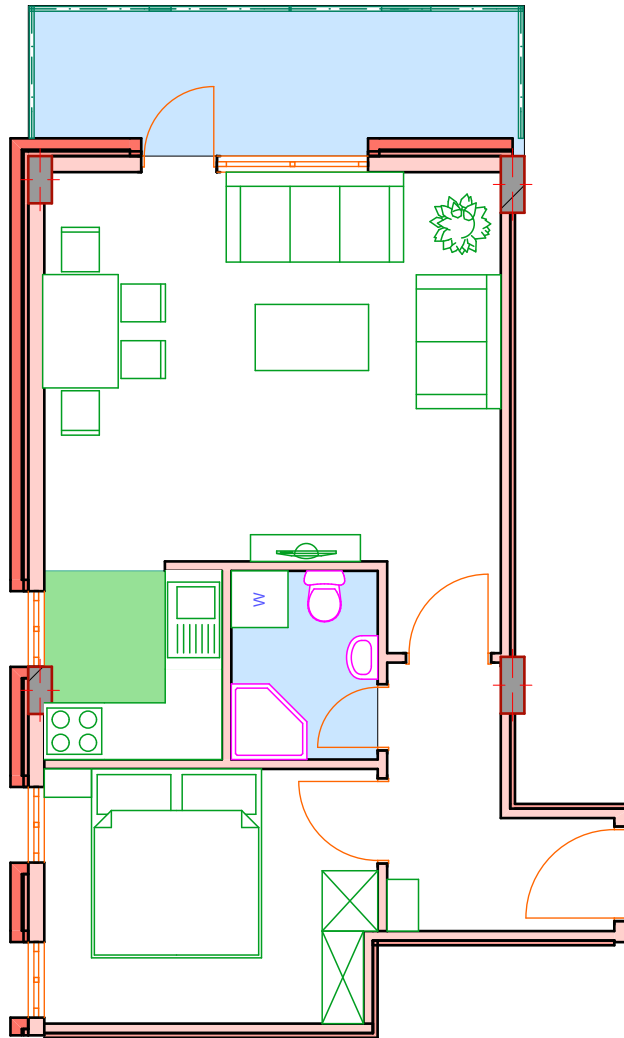

CHELSEA POINT

Lokacioni	MAT 1 - Prishtine	
Invesitori	CHELSEA POINT LTD	
KATI : Perdhesë	AREA: 69.95 m²	
TIPI APARTAMENT : 2 Dhoma		
APARTAMENT No: 1		

CHELSEA POINT

Lokacioni	MAT 1 - Prishtine	
Investitori	CHELSEA POINT LTD	
KATI:	PARË	AREA: 58.95 m²
TIPI APARTAMENT:	2 Dhoma	
APARTAMENT No:	10	

CHELSEA POINT

Lokacioni	MAT 1 - Prishtine	
Investitori	CHELSEA POINT LTD	
KATI : 1	AREA: 79.95 m²	
TIPI APARTAMENT : 2 Dhoma		
APARTAMENT No: 10		

CHELSEA POINT

Lokacioni	MAT 1 - Prishtine	
Invesitori	CHELSEA POINT LTD	
KATI:	PARË	AREA: 52.40 m²
TIPI APARTAMENT:	2 Dhoma	
APARTAMENT No:	11	

CHELSEA POINT

Lokacioni MAT 1 - Prishtine

Investitori CHELSEA POINT LTD

KATI : 6

TIPI APARTAMENT : 2 Dhoma

APARTAMENT No: 27

AREA:

66.65 m²