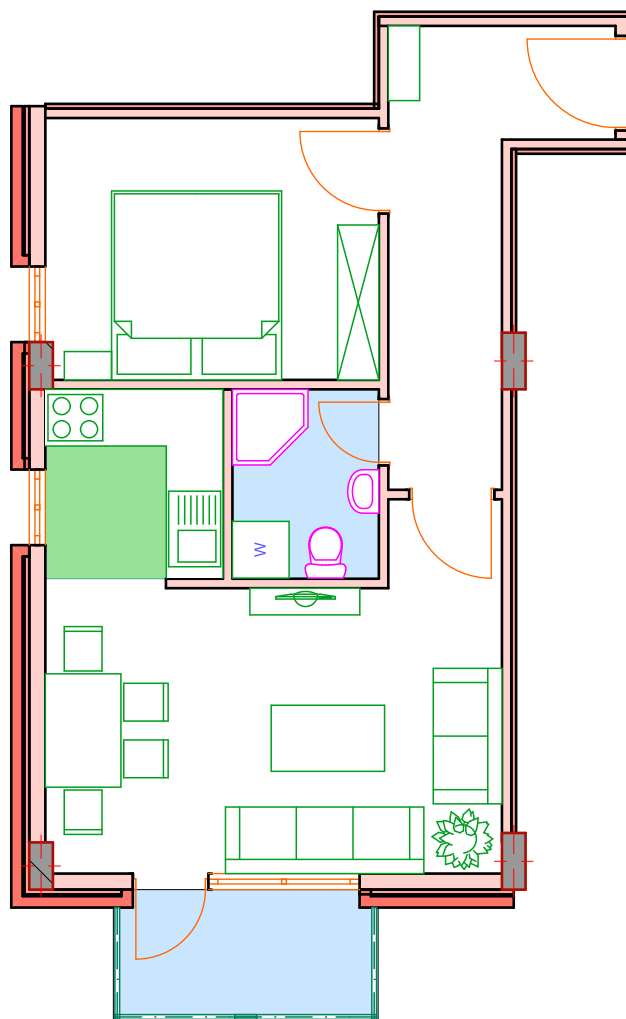

CHELSEA POINT

Lokacioni	MAT 1 - Prishtine	
Investitori	CHELSEA POINT LTD	
KATI : 1	AREA: 79.95 m²	
TIPI APARTAMENT : 2 Dhoma		
APARTAMENT No: 10		

CHELSEA POINT

Lokacioni	MAT 1 - Prishtine	
Invesitori	CHELSEA POINT LTD	
KATI:	PARË	AREA: 52.40 m²
TIPI APARTAMENT:	2 Dhoma	
APARTAMENT No:	11	

CHELSEA POINT

Lokacioni MAT 1 - Prishtine

Investitori CHELSEA POINT LTD

KATI : 6

TIPI APARTAMENT : 2 Dhoma

APARTAMENT No: 27

AREA:

66.65 m²

CHELSEA POINT

Lokacioni	MAT 1 - Prishtine	
Investitori	CHELSEA POINT LTD	
KATI : Perdhesë	AREA: 59.10 m²	
TIPI APARTAMENT : 2 Dhoma		
APARTAMENT No: 4		

CHELSEA POINT

Lokacioni MAT 1 - Prishtine

Invesitori CHELSEA POINT LTD

KATI : Perdhese

TIPI APARTAMENT : 2 Dhoma

APARTAMENT No: 5

AREA:
52.50 m²