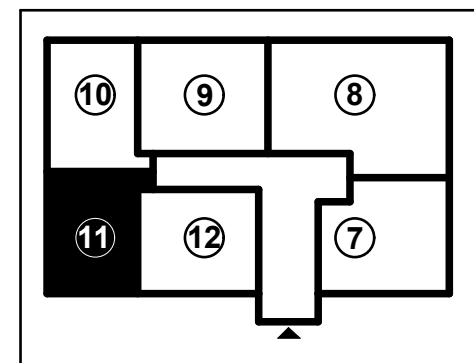

CHELSEA POINT

Lokacioni	MAT 1 - Prishtine	
Invesitori	CHELSEA POINT LTD	
KATI : Perdhesë	AREA: 69.95 m²	
TIPI APARTAMENT : 2 Dhoma		
APARTAMENT No: 1		

CHELSEA POINT

Lokacioni	MAT 1 - Prishtine	
Investitori	CHELSEA POINT LTD	
KATI:	PARË	AREA: 58.95 m²
TIPI APARTAMENT:	2 Dhoma	
APARTAMENT No:	10	

CHELSEA POINT

Lokacioni	MAT 1 - Prishtine	
Investitori	CHELSEA POINT LTD	
KATI : 1	AREA: 79.95 m²	
TIPI APARTAMENT : 2 Dhoma		
APARTAMENT No: 10		

CHELSEA POINT

Lokacioni	MAT 1 - Prishtine	
Invesitori	CHELSEA POINT LTD	
KATI:	PARË	AREA: 52.40 m²
TIPI APARTAMENT:	2 Dhoma	
APARTAMENT No:	11	

CHELSEA POINT

Lokacioni MAT 1 - Prishtine

Investitori CHELSEA POINT LTD

KATI : 6

TIPI APARTAMENT : 2 Dhoma

APARTAMENT No: 27

AREA:

66.65 m²

KATI : Perdhese

TIPI APARTAMENT : 2 Dhoma

APARTAMENT No: 5

AREA:
52.50 m²