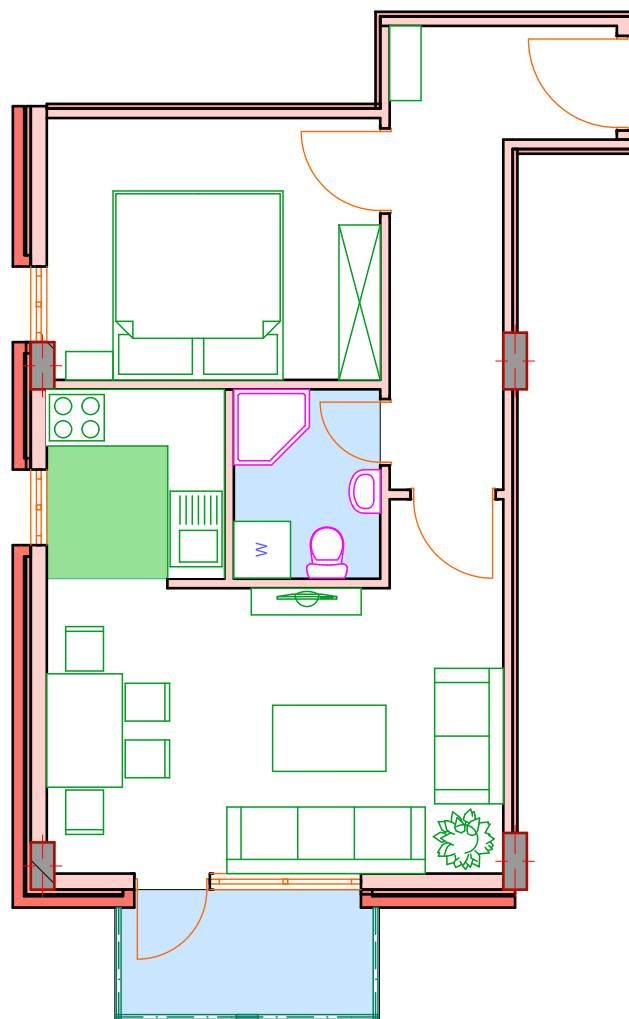

CHELSEA POINT

Lokacioni	MAT 1 - Prishtine	
Invesitori	CHELSEA POINT LTD	
KATI : Perdhesë	AREA: 69.95 m²	
TIPI APARTAMENT : 2 Dhoma		
APARTAMENT No: 1		

CHELSEA POINT

Lokacioni	MAT 1 - Prishtine	
Investitori	CHELSEA POINT LTD	
KATI:	PARË	AREA: 58.95 m²
TIPI APARTAMENT:	2 Dhoma	
APARTAMENT No:	10	

CHELSEA POINT

Lokacioni	MAT 1 - Prishtine	
Investitori	CHELSEA POINT LTD	
KATI : 1	AREA: 79.95 m²	
TIPI APARTAMENT : 2 Dhoma		
APARTAMENT No: 10		

CHELSEA POINT

Lokacioni	MAT 1 - Prishtine	
Invesitori	CHELSEA POINT LTD	
KATI:	PARË	AREA: 52.40 m²
TIPI APARTAMENT:	2 Dhoma	
APARTAMENT No:	11	

CHELSEA POINT

Lokacioni MAT 1 - Prishtine

Investitori CHELSEA POINT LTD

KATI : 6

TIPI APARTAMENT : 2 Dhoma

APARTAMENT No: 27

AREA:

66.65 m²

KATI : Perdhese

TIPI APARTAMENT : 2 Dhoma

APARTAMENT No: 5

AREA:
52.50 m²