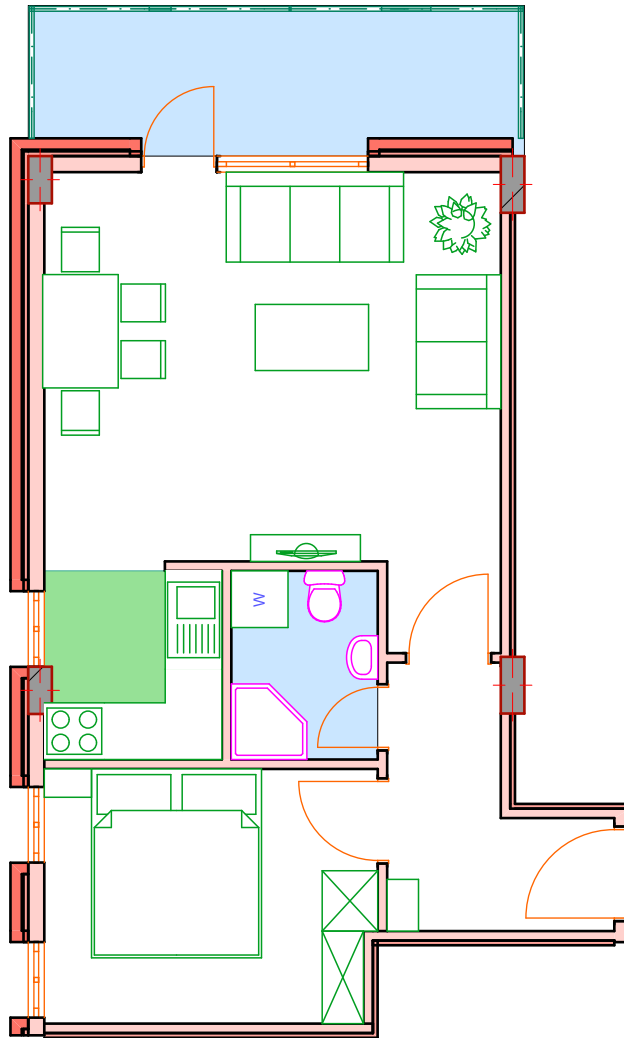

CHELSEA POINT

Lokacioni	MAT 1 - Prishtine	
Investitori	CHELSEA POINT LTD	
KATI : 1	AREA: 79.95 m²	
TIPI APARTAMENT : 2 Dhoma		
APARTAMENT No: 10		

CHELSEA POINT

Lokacioni	MAT 1 - Prishtine	
Invesitori	CHELSEA POINT LTD	
KATI:	PARË	AREA: 52.40 m²
TIPI APARTAMENT:	2 Dhoma	
APARTAMENT No:	11	

CHELSEA POINT

Lokacioni MAT 1 - Prishtine

Investitori CHELSEA POINT LTD

KATI : 6

TIPI APARTAMENT : 2 Dhoma

APARTAMENT No: 27

AREA:

66.65 m²

CHELSEA POINT

Lokacioni	MAT 1 - Prishtine	
Investitori	CHELSEA POINT LTD	
KATI : Perdhesë	AREA: 59.10 m²	
TIPI APARTAMENT : 2 Dhoma		
APARTAMENT No: 4		

CHELSEA POINT

Lokacioni MAT 1 - Prishtine

Invesitori CHELSEA POINT LTD